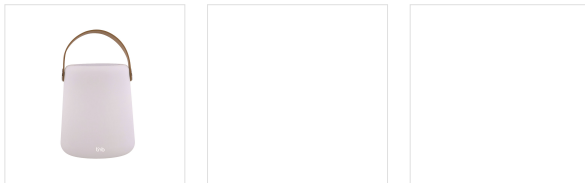

Son - Enceintes - Enceintes Bluetooth

Enceinte Bluetooth Lumineuse VIBES

LA NOUVELLE ENCEINTE QUI ALLIE SON ET DESIGN
POUR VOS SOIRÉES D'ÉTÉ

Plus qu'un simple moyen d'écouter de la musique, découvrez notre enceinte bluetooth lumineuse VIBES.

Entre accessoire de décoration pour votre extérieur et alliée pour des soirées ambiancées n'hésitez plus !

Cette enceinte d'une puissance de 10W RMS et certifiée IP44 peut autant convaincre les fans de rap que les amateurs de rock. Avec son autonomie de 8h et sa anse de transport, vibrez au grès de la musique en toute liberté.

Sa télécommande infrarouge vous permet une expérience immersive avec plusieurs options de couleurs et 6 ambiances possibles avec un mode de 7 couleurs fixes, un pour régler la luminosité, un flash, un fade, un smooth et une fonctionnalité tempo-matching pour un jeu de lumière au rythme de votre playlist !

CONTENU DE LA BOÎTE

1 x Enceinte VIBES
1 x télécommande infrarouge

1 x Câble de charge
1 x Manuel d'utilisation

Caractéristiques

18 x 18 x 26,5

Batterie 2000 mAh

8 heures

Bluetooth 5.4