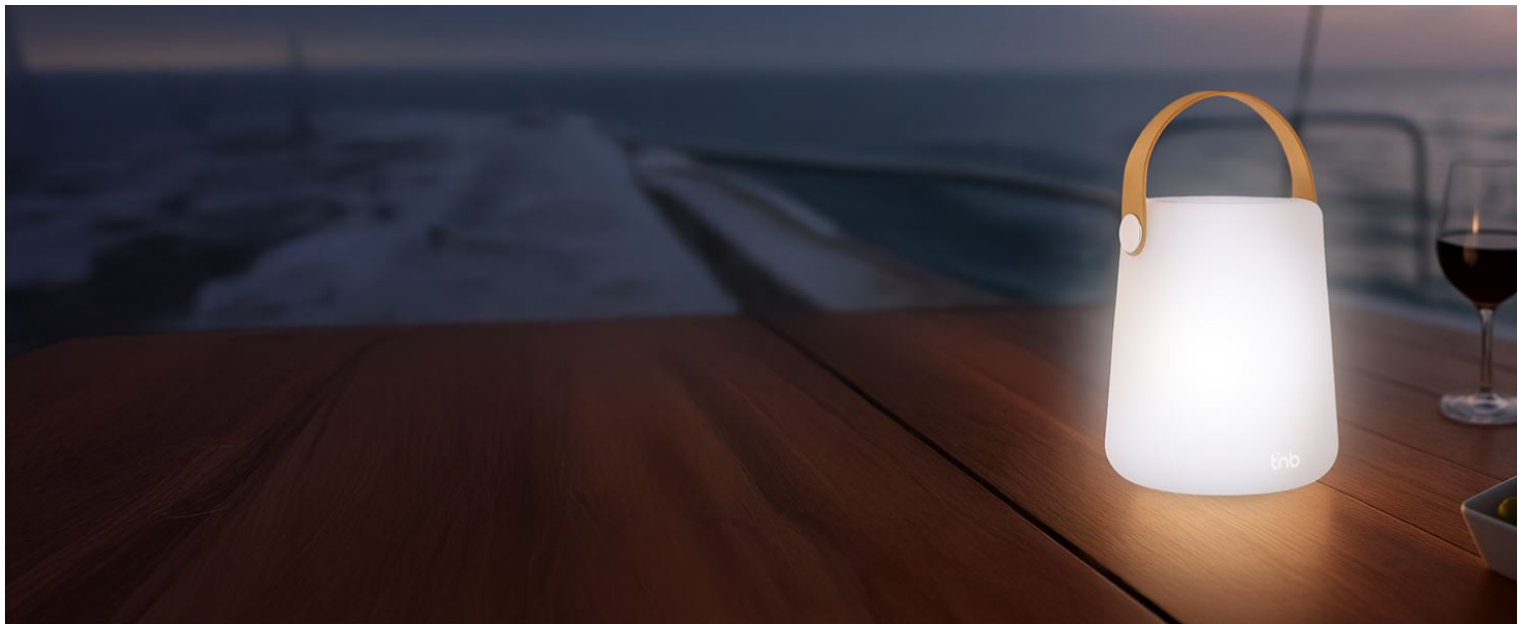

5 JEUX DE LUMIÈRE ET 6 MODES COULEURS