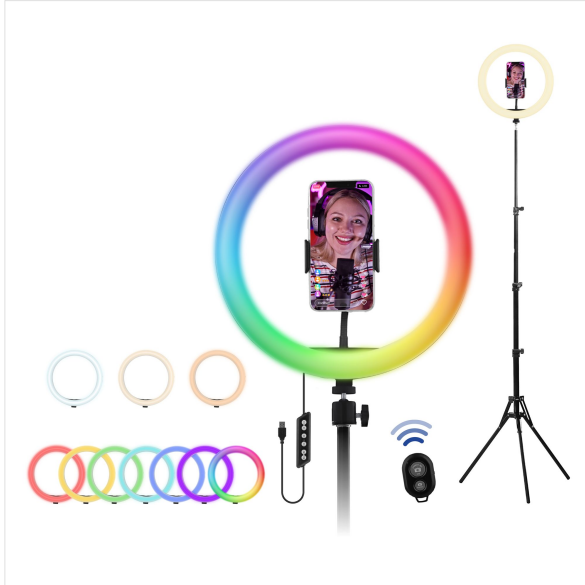

Image - Influence - Influence image

Anneau LED 12" RGB avec trépied pour studio - INFLUENCE

UN PACK COMPLET POUR METTRE EN PLACE SON STUDIO

Ce pack complet est l'accessoire indispensable de votre studio, pour enregistrer vos vidéos comme un pro.

L'anneau de lumière, d'un diamètre de 12", permet une diffusion de la lumière uniforme, qui évite les différences de contraste et ainsi ne laisse aucune ombre visible sur le plan.

Le support de smartphone est flexible et donc ajustable pour avoir une mise en place optimale. De plus, le support est placé au centre de l'anneau. Ainsi, la lumière est émise de manière égale tout autour de l'objectif, ce qui permet d'obtenir une luminosité nette et équilibrée sur tous les angles.

L'anneau dispose d'une manette de contrôle intégrée, qui permet de l'allumer et de l'éteindre, de naviguer entre les 3 options de lumière blanche (blanche chaude, blanche neutre et blanche froide) et 6 couleurs RVB différentes (rouge, vert, bleu, jaune, violet, cyan), ainsi que d'ajuster le niveau de luminosité.

CONTENU DE LA BOÎTE

- 1 x Anneau de lumière 12" en lumière blanche et RVB
- 1 x trépied rétractable jusqu'à 160 cm
- 1 x support smartphone

- 1 x manette de contrôle intégrée
- 1 x télécommande de la lumière