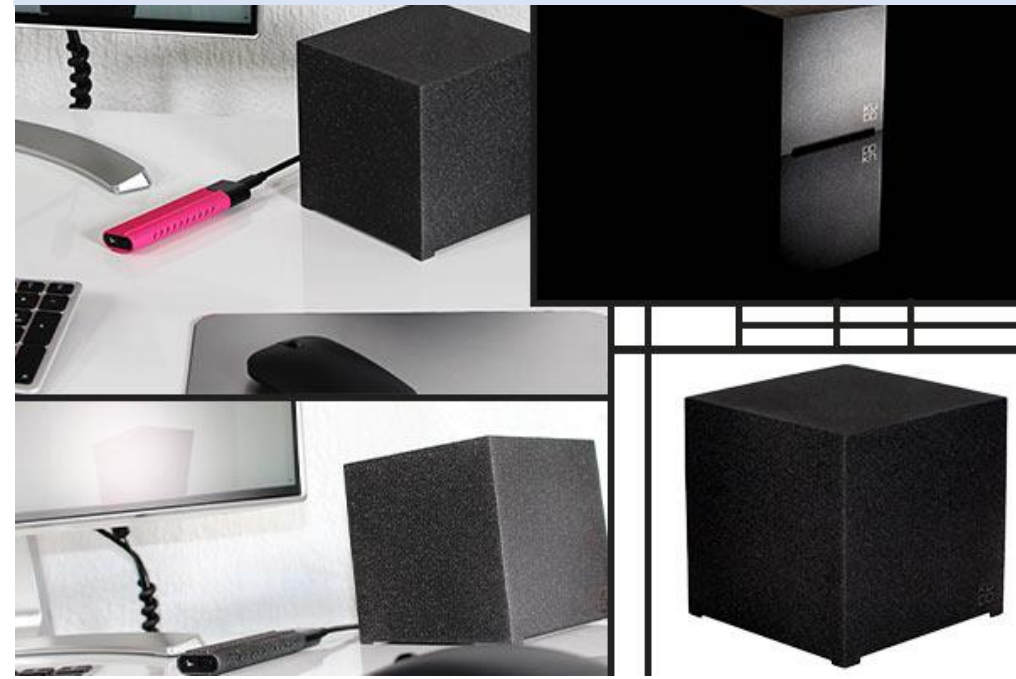

SPÉCIFICATION TECHNIQUE

- **MICROPROCESSEUR**
  - Intel® Core™ i3-1115G4, up to 4.1GHz Turbo, 2 Cores, 4 Threads, 6MB L3 Cache
  - Intel® Core™ i5-1135G7, up to 4.2GHz Turbo, 4 Cores, 8 Threads, 8MB L3 Cache
  - Intel® Core™ i7-1165G7, up to 4.8GHz Turbo, 4 Cores, 8 Threads, 12MB L3 Cache
  - Intel® Core™ i5-1145G7 vPro®, up to 4.4GHz Turbo, 4 Cores, 8 Threads, 8MB L3 Cache
  - Intel® Core™ i7-1185G7 vPro®, up to 4.8GHz Turbo, 4 Cores, 8 Threads, 12MB L3 Cache
- **GRAPHIQUE**
  - Intel® UHD for Core™ i3 or Intel® Iris™ Xe for Core™ i5 & i7
- **MÉMOIRE**
  - 8GB DDR4 3200MHz, jusqu'à 64GB
- **STOCKAGE**
  - 512GB SSD M.2 PCIe x4 Gen4, autre capacités disponibles en option, Deuxième unité de stockage 2.5" en option.
- **PORT ENTRÉE / SORTIE (Arrière)**
  - 1 x USB 3.2, 5 x USB 2.0, 2 x Thunderbolt™ (DP 1.4a & USB 4) Type-C, 1 x RJ45, 2 x HDMI 2.0b (4K@60Hz) avec CEC intégré.
- **RÉSEAU**
  - Intel® Wi-Fi 6 AX201, 802.11ax, Bluetooth® v5.2
  - Intel® i225 10/100/1000/2500 Mbps
- **DIVERS**
  - Châssis et coque en aluminium et Inox peint,
  - Audio numérique multicanal 7.1 via HDMI & DP Type C,
  - TPM 2.0 (i7 & i5 vPro®), Kensington Lock,
  - Adaptateur 19V VDC 90W (Core™ i3), 120W (Core™ i5 & i7),
  - Qualified for 24x7 operation,
  - Certifié pour un fonctionnement 24x7.
- **GARANTIE**
  - Cinq années de garantie.

Intel®
Gen 13

DDR4

Intel®
Iris™ Xe

SSD M.2
Gen4 NVMe

Double
Stockage

Multi
Écrans

Ultra
Silencieux

RESPONSABILITÉ SOCIÉTALE (RSE) CONÇU POUR LE PROGRÈS ET L'AVENIR

Recyclage – Matériaux – Utilisation des Produits – Fabrication – Expédition

Target Usage : Business, Point of Sales, Video Conferencing, Education, Home, Retro-gaming, Media Player, ...

KUBB