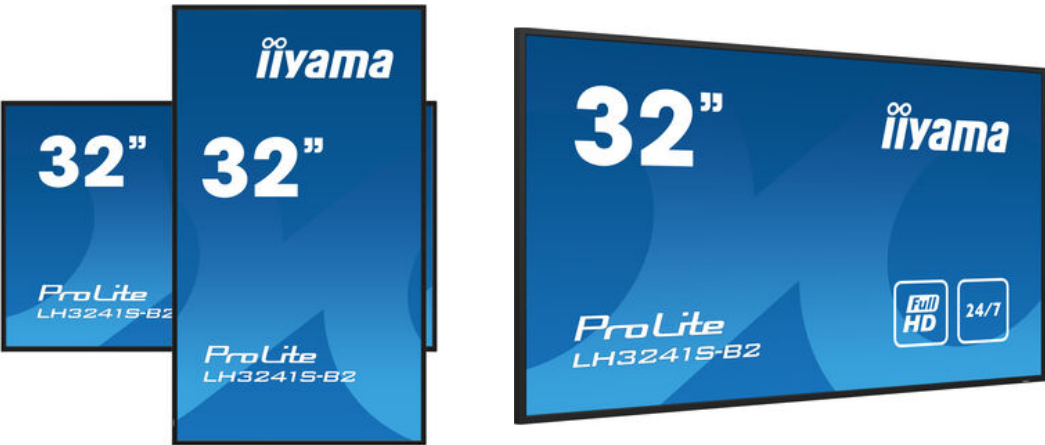

09 DIMENSIONS / POIDS

Dimensions produit L x H x P 725.5 x 422 x 54mm x %2 x %3mm

Dimensions de la boîte L x H x P 824 x 554 x 119mm x %2 x %3mm

Poids (sans boîte) 5.1kgkg

Code EAN 4948570123506

Toutes les marques nommées sur ce site sont des marques déposées. iiyama ne pourra être tenu responsable d'éventuelles erreurs ou omissions contenues sur ce site. Tous les écrans LCD iiyama sont conformes à la norme ISO-9241-307:2008 pour ce qui concerne les défauts de pixel. © Iiyama CORPORATION. ALL RIGHTS RESERVED