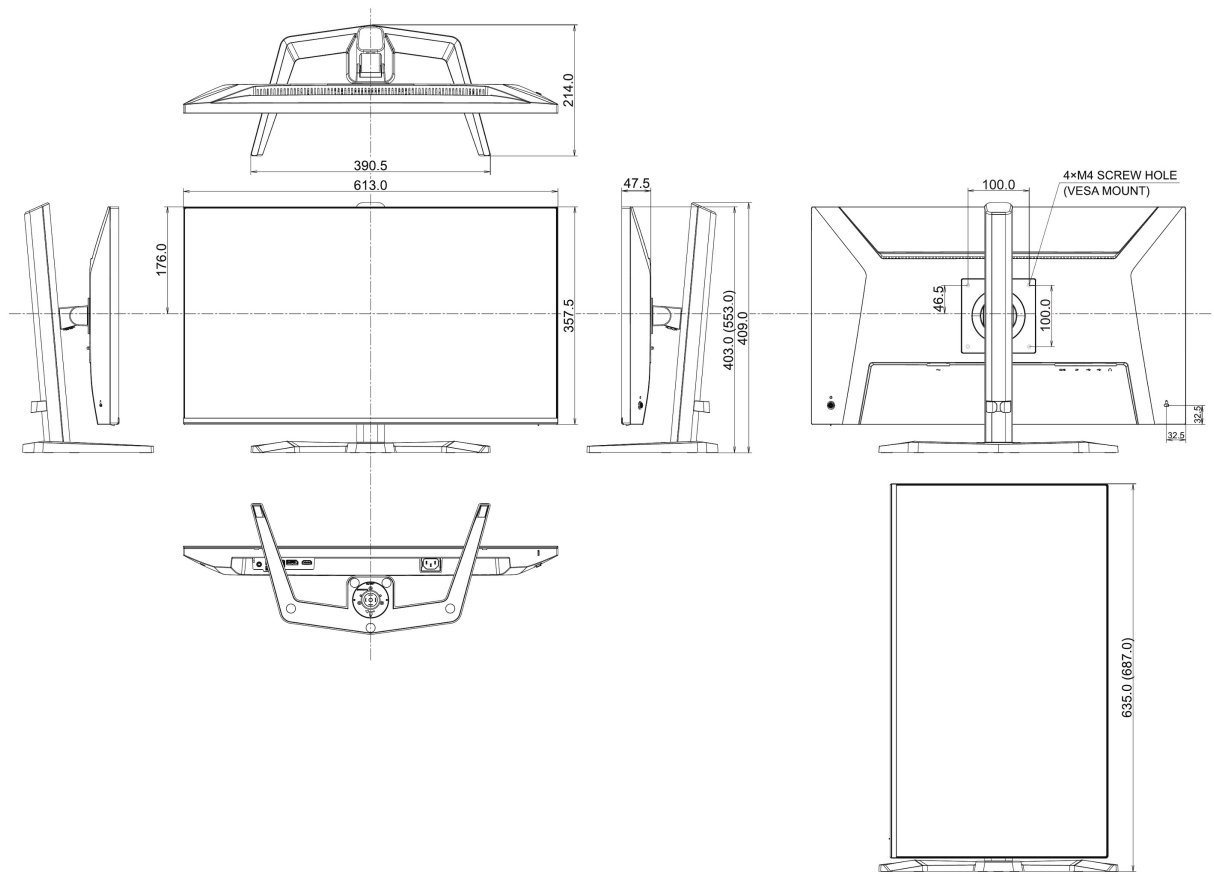

Toutes les marques nommées sur ce site sont des marques déposées. iiyama ne pourra être tenu responsable d'éventuelles erreurs ou omissions contenues sur ce site. Tous les écrans LCD iiyama sont conformes à la norme ISO-9241-307:2008 pour ce qui concerne les défauts de pixel.

© IIYAMA CORPORATION. ALL RIGHTS RESERVED