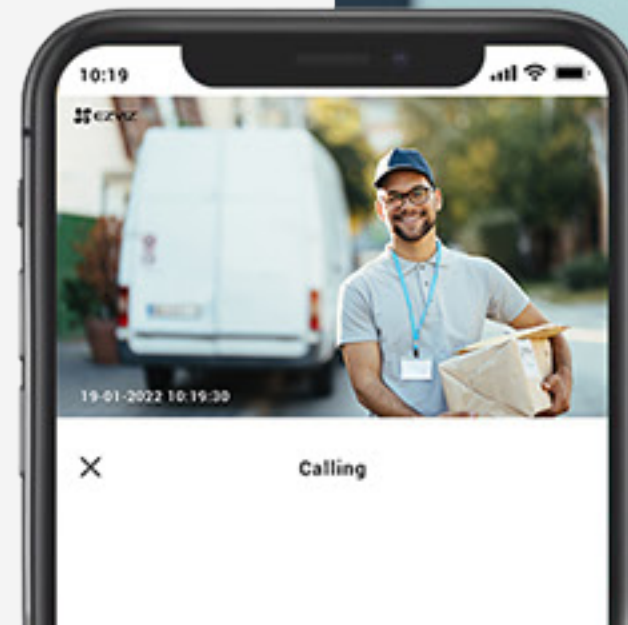

H3 **3K**

Caméra Wi-Fi pour maison connectée

Protection extérieure continue et fiable

Il s'agit de l'une des caméras domestiques les plus durables et les plus riches en fonctionnalités, conçue pour protéger votre maison 24h/7j. Grâce à l'intégration d'IA, la caméra H3 3K envoie des notifications constamment en cas de détection de personnes, de véhicules et même d'un signe de la main. Offrant une résolution 3K avec une vision nocturne en couleur, cette caméra est le choix idéal si vous avez besoin d'une vision plus précise des grands espaces extérieurs, qu'il s'agisse de votre jardin, de l'entrée de votre maison, de la ferme familiale ou d'un parc de stationnement.

Prenez contact en faisant un simple signe de la main

Vous pouvez faire signe à la caméra pour lancer un appel vidéo sur votre téléphone². Lorsque vos enfants rentrent de l'école, ils peuvent vous le faire savoir.

Up to **30M** Color Night Vision

Une surveillance rigoureuse qui fonctionne 24 h/24 et 7 j/7

La caméra est dotée d'une fonction de défense active, offrant une protection plus complète. En cas de détection d'un intrus, la caméra déclenche une sirène puissante et fait clignoter deux projecteurs³ pour le mettre en fuite.

Accueillir quelqu'un n'a jamais été aussi simple

Communiquez dans les deux sens en utilisant simplement votre téléphone. Vous pouvez également préenregistrer des messages vocaux spécifiques qui seront diffusés automatiquement dès que des personnes seront détectées.