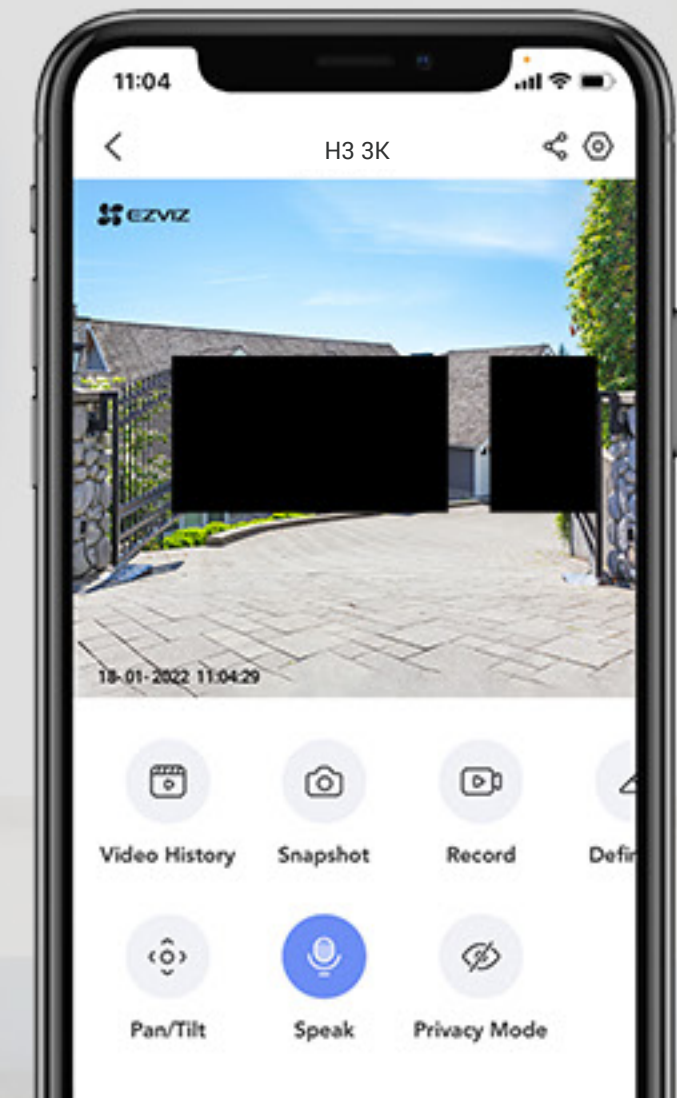

50%

Espace de stockage vidéo

50%

Bande passante requise

Nous faisons de notre mieux pour protéger vos données et votre vie privée.

Nous avons conçu la caméra H3 3K pour respecter vos espaces privés et protéger toutes vos données. Vous avez la possibilité de configurer des zones⁶ de confidentialité sans reprise vidéo dans l'application EZVIZ pour vous assurer que l'enregistrement ne se produit que dans les cas appropriés et autorisés. Parallèlement, vos enregistrements sont entièrement chiffrés de bout en bout pour rester privés et sécurisés.

Chiffrement
AES 128 bits

Protocole de
chiffrement TLS

Authentification en
plusieurs étapes

Zone de
confidentialité

1 Une carte de stockage local doit être achetée à part.

2 L'appel vidéo via l'application EZVIZ ne peut être déclenché que lorsque la caméra détecte un signe de la main à une distance de 3 à 5 mètres.