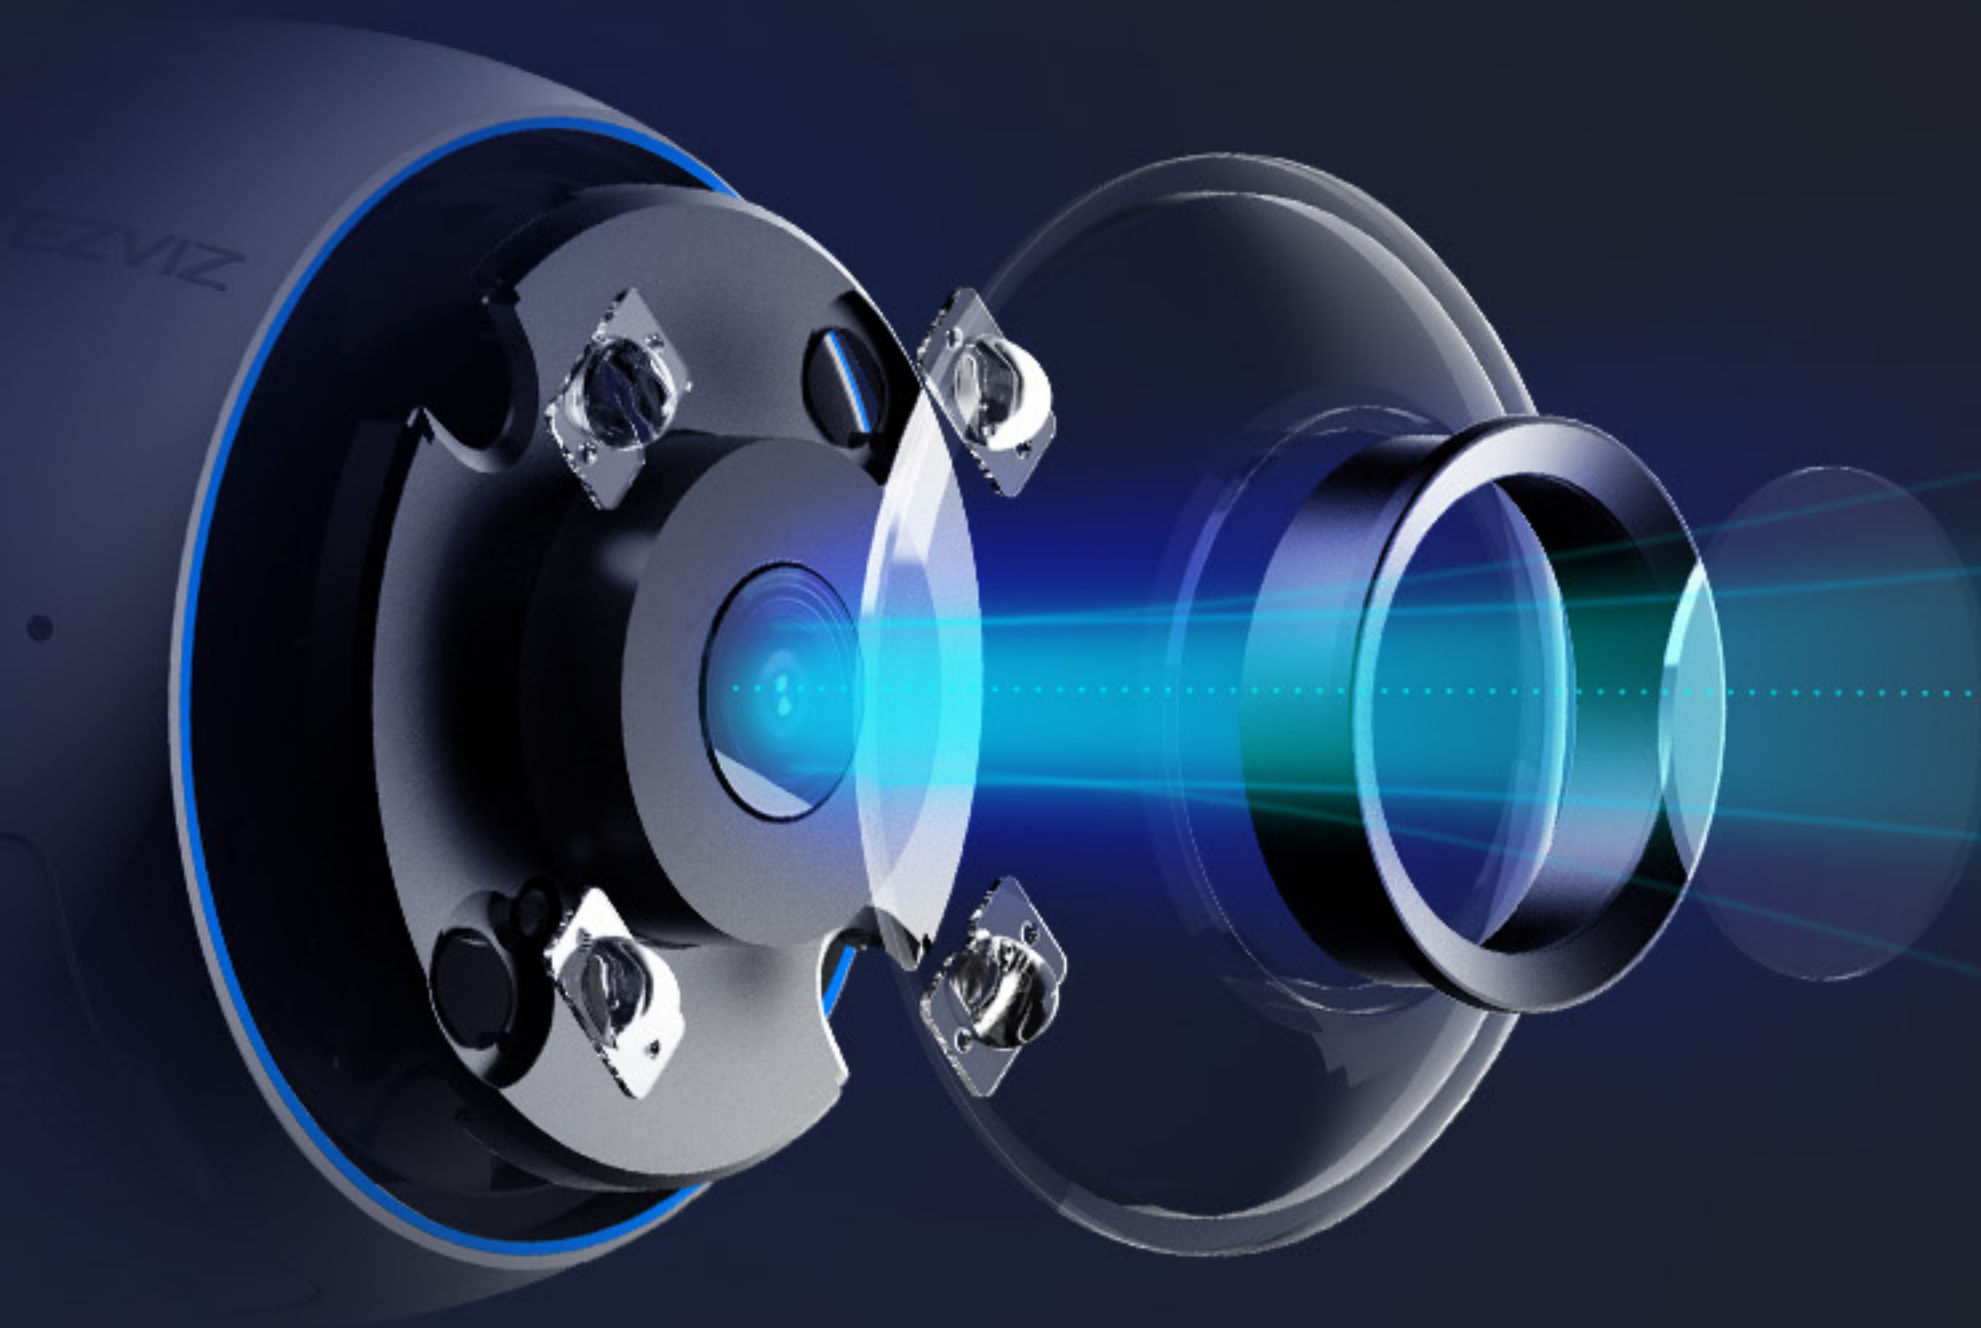

H3 **3K**

Caméra Wi-Fi pour maison connectée

Protection extérieure continue et fiable

Il s'agit de l'une des caméras domestiques les plus durables et les plus riches en fonctionnalités, conçue pour protéger votre maison 24h/7j. Grâce à l'intégration d'IA, la caméra H3 3K envoie des notifications constamment en cas de détection de personnes, de véhicules et même d'un signe de la main. Offrant une résolution 3K avec une vision nocturne en couleur, cette caméra est le choix idéal si vous avez besoin d'une vision plus précise des grands espaces extérieurs, qu'il s'agisse de votre jardin, de l'entrée de votre maison, de la ferme familiale ou d'un parc de stationnement.

Voyez davantage et soyez mieux informé

Avec une clarté vidéo 3K époustouflante, vous ne risquez pas de manquer un détail important. Où que vous soyez et à tout moment, vous pouvez visualiser les activités importantes qui se déroulent chez vous, comme si vous étiez sur place.

Crisp 3K

Fonctions d'IA utiles pour des contrôles plus intelligents

Reconnaissance et contrôle des mouvements de la main

Détection des formes humaines et des véhicules par IA

Aucun d'abonnement requis

Recevez des notifications utiles

L'algorithme d'IA embarqué dans la caméra contribue à l'identification des personnes et des véhicules en mouvement en particulier. Il permet de réduire les fausses alertes dues à des feuilles qui tombent ou à des insectes qui volent. En outre, il vous signale si une personne se gare dans votre zone réservée sans autorisation.