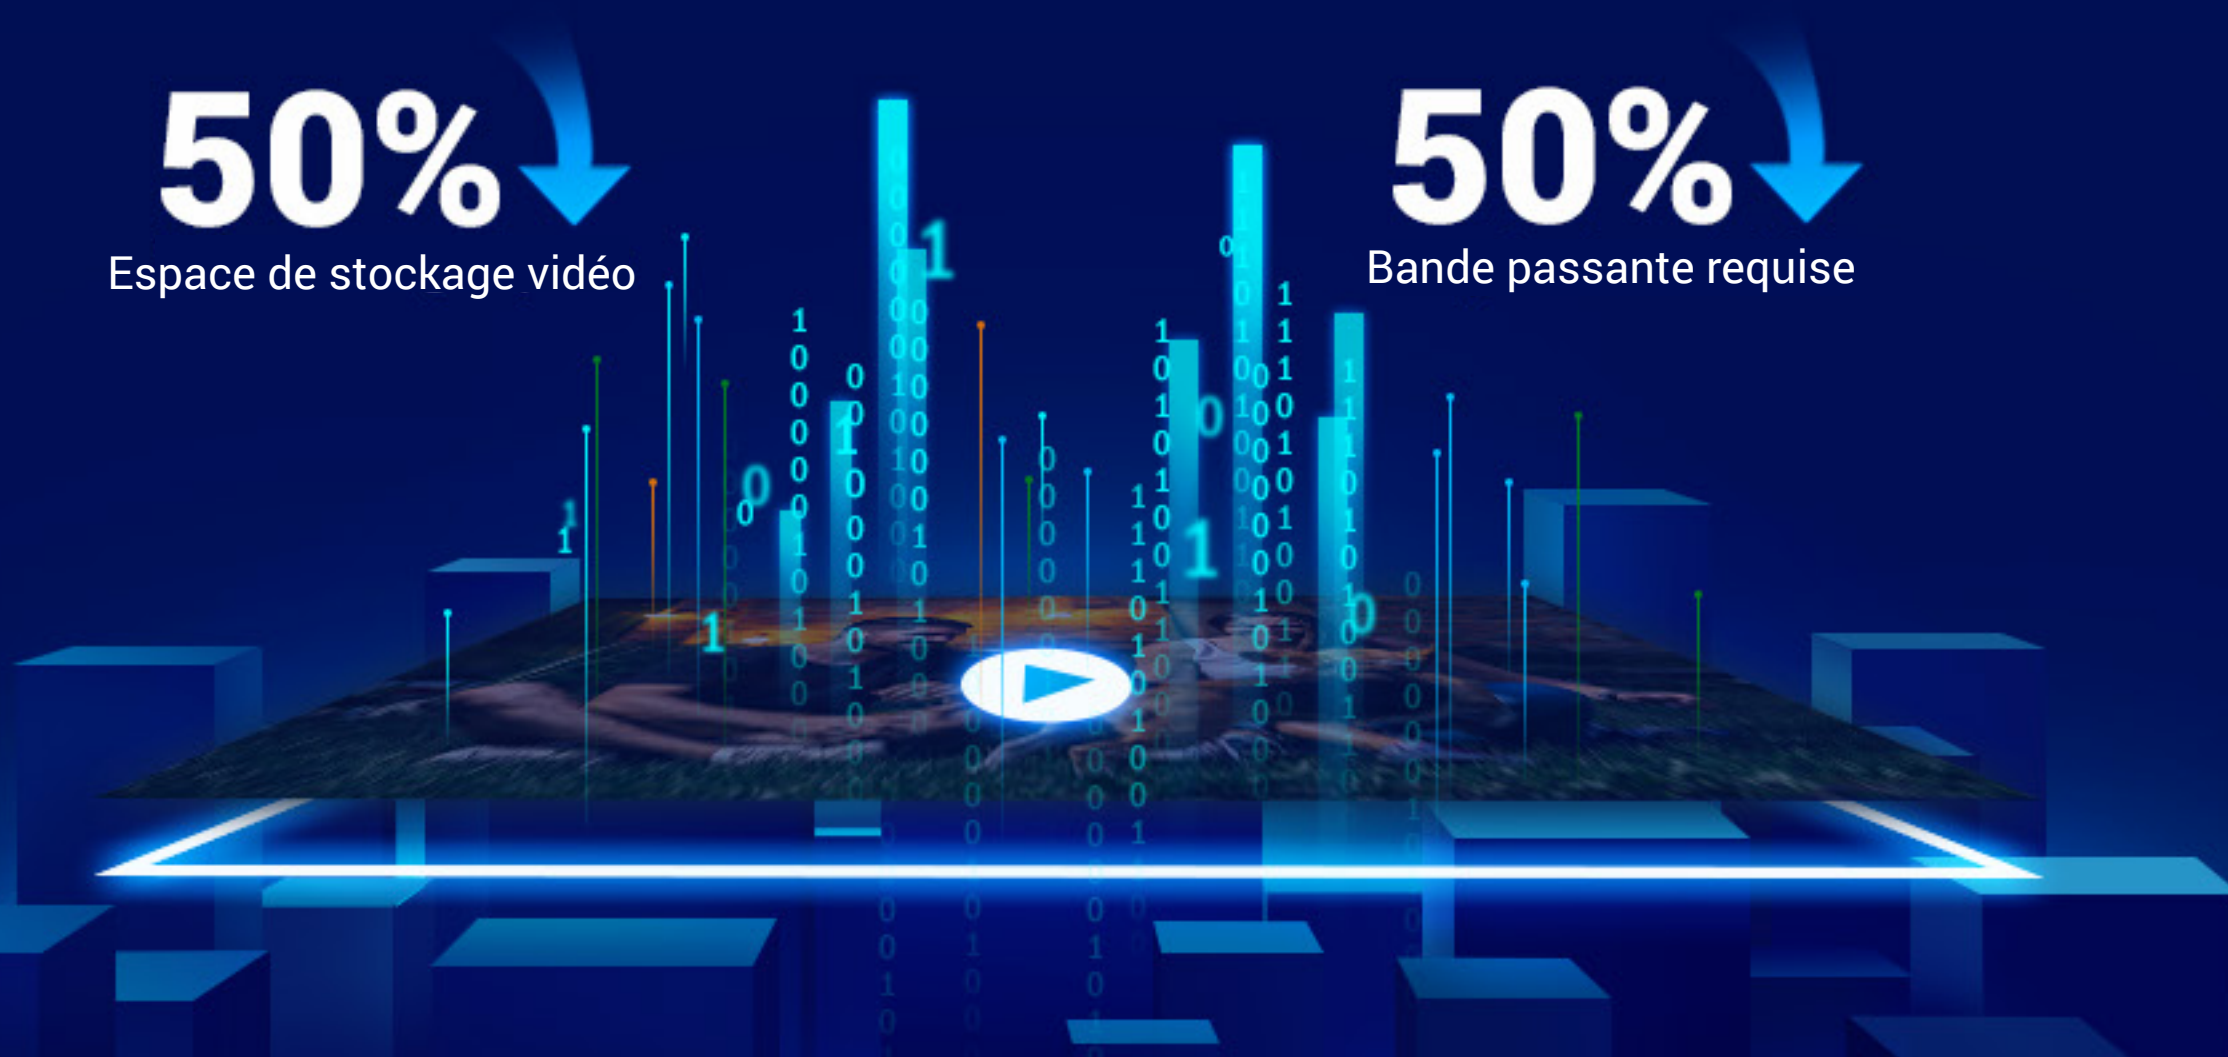

Un confort de visionnage accru grâce à des fichiers vidéo plus petits

---

Par rapport à la technologie de compression vidéo H.264 qui prévaut actuellement, la norme H.265 offre une expérience de visionnage plus fluide des vidéos 3K enregistrées. Parallèlement, cette technologie réduit la taille de vidéo jusqu'à 50 %, améliorant ainsi l'espace de stockage disponible.

50%

Espace de stockage vidéo

50%

Bande passante requise