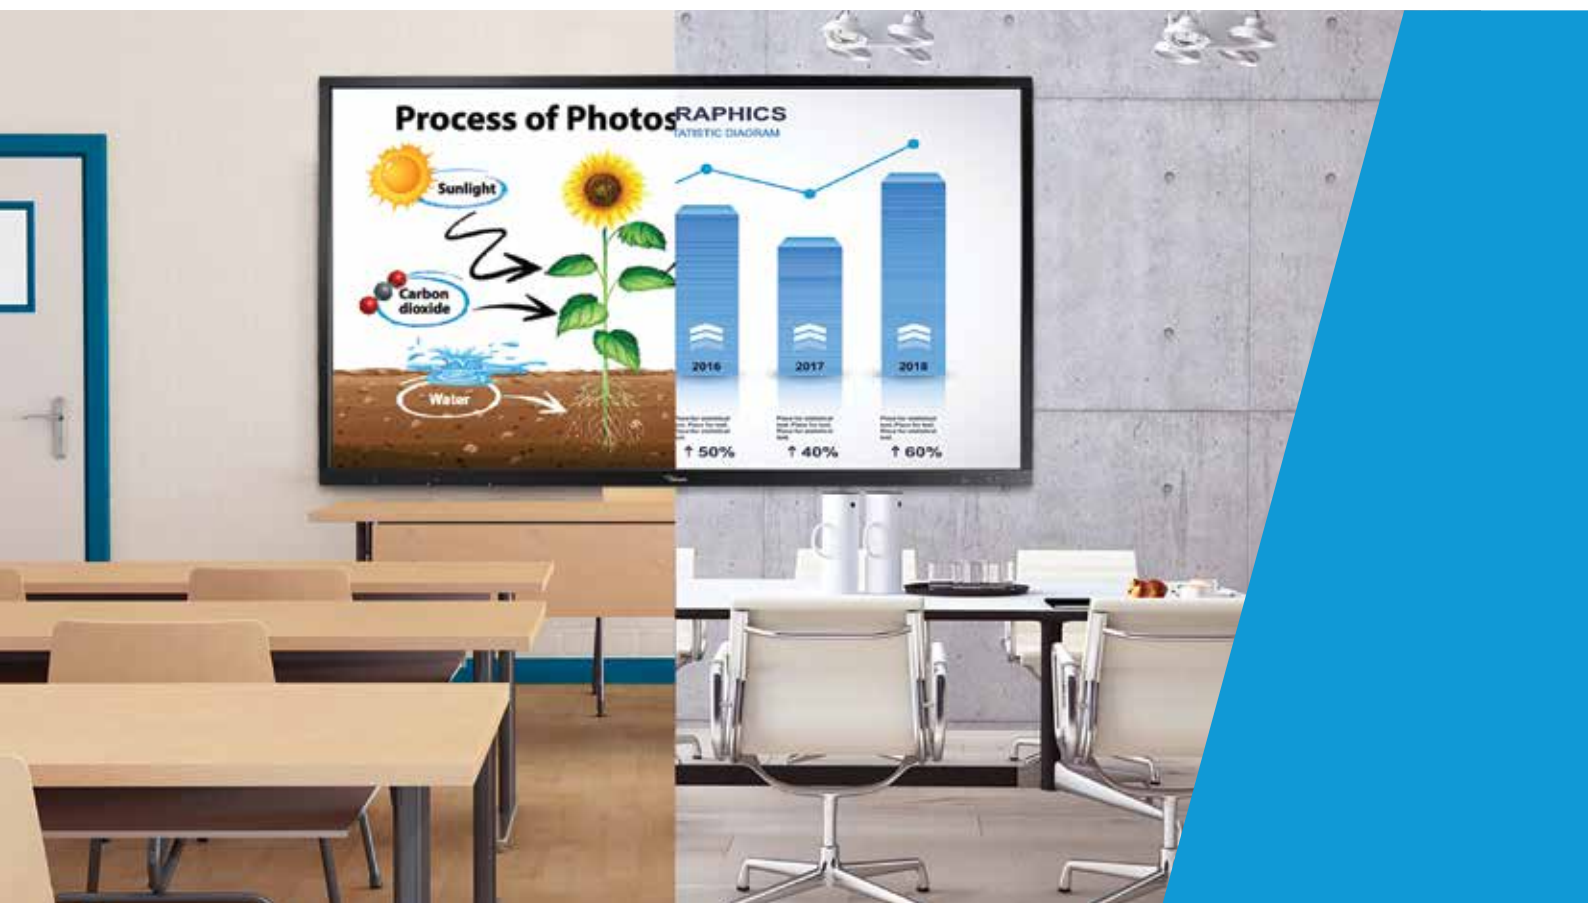

ÉCRANS TACTILES INTERACTIFS

OP651RKe / OP751RKe / OP861RKe

Vivez une expérience interactive ultime avec les écrans multi-touch d'Optoma

Les écrans tactiles interactifs Optoma ont la particularité d'offrir une résolution 4K UHD et une interactivité multi-touch jusqu'à 20 points de contact, rendant les interactions dans l'enseignement et les entreprises plus vivantes.

Ils sont disponibles en 65", 75" et 86" et disposent d'un verre antireflet et résistant aux rayures, d'un filtre lumière bleue (certification TÜV Low Blue Light) et d'un grand angle de vue. Toutes ces caractéristiques permettent de réduire la fatigue oculaire tout en offrant des images nettes et éclatantes pour tous les participants.

- Images époustouflantes avec la résolution 4K UHD
- Verre antireflet / résistant aux rayures, filtre lumière bleue (certification TÜV Low Blue Light) et un grand angle de vue pour réduire la fatigue oculaire
- Interactivité sans égale grâce au multi-touch jusqu'à 20 points de contact
- Système intégré Android™ avec un processeur ARM
- Connectivité complète qui offre une compatibilité Plug & Play avec Windows, Mac et Chrome OS
- Partage de contenus sans fil via iMirror et ScreenShare, ces fonctionnalités facilitent le BYOD (« Apportez votre appareil personnel ») avec les appareils iOS, Android, Chrome OS, Mac OS et Windows
- Partage simple et rapide grâce au mode tableau blanc et aux outils d'annotation prêts à l'emploi
- Solution intégrée de stockage Cloud qui offre un accès facile à Google Drive et Microsoft OneDrive.
- Fonction AirShare : boîtier de vote interactif via WiFi pour plus d'interactions et de collaboration
- Application WPS Office : lecture et modification de fichiers Microsoft Office (PowerPoint, Excel, Word)