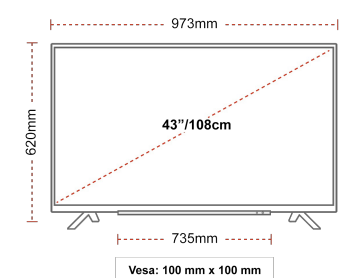

## AFFICHER

Taille de l'écran (en pouce et en cm)	43" / 108cm
Type D'écran	Rétroéclairage direct (DLED)
Résolution	FHD (1920 x 1080)
Luminosité	300