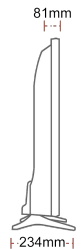

### SIDE

## AFFICHER

Taille de l'écran (en pouce et en cm)	43" / 108cm
Type D'écran	Rétroéclairage direct (DLED)
Résolution	FHD (1920 x 1080)
Luminosité	300