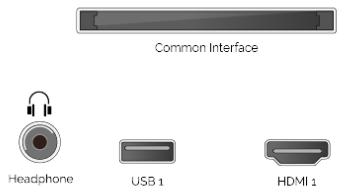

1080p FULL HD

Full HD

Profitez des images parfaites à l'écran grâce aux téléviseurs Toshiba Full HD Avec une résolution d'écran de 1 080 po, profitez d'une netteté d'images impressionnante, des détails d'image impeccables ainsi que des couleurs vives.

SMART TV

Smart TV

Un tout nouveau monde de divertissement vous attend sur votre téléviseur grand écran Toshiba et tout cela en un seul clic. Faites votre choix parmi la vaste gamme d'applications de musique, vidéo, télévision et réseaux sociaux de Toshiba. Avec Netflix®, Prime Video ou YouTube™, vous trouverez de nombreux contenus 4K.

Works with Alexa

Parlez à Alexa via un Amazon Echo ou Echo Dot et contrôlez votre Toshiba Smart TV avec rien d'autre que le son de votre voix.

HDR10

HDR10

Afin que vous puissiez profiter au maximum des contenus HDR, nos téléviseurs sont non seulement compatibles avec le format vidéo HDR, le HDR10, mais ils sont aussi compatibles Hybrid Log Gamma ou 'HLG'. Cette compatibilité rend nos téléviseurs prêts pour le futur, afin que vous puissiez profiter de la meilleure qualité d'image lorsque les chaînes diffusent leurs programmes en HDR.

SIDE

BACK