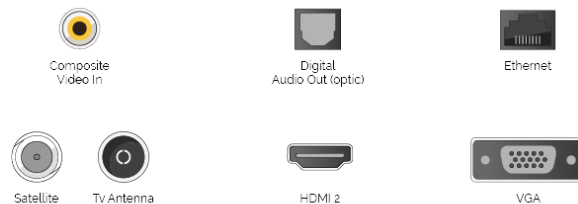

1080p FULL HD

Full HD

Profitez des images parfaites à l'écran grâce aux téléviseurs Toshiba Full HD Avec une résolution d'écran de 1 080 po, profitez d'une netteté d'images impressionnante, des détails d'image impeccables ainsi que des couleurs vives.

SMART TV

Smart TV

Un tout nouveau monde de divertissement vous attend sur votre téléviseur grand écran Toshiba et tout cela en un seul clic. Faites votre choix parmi la vaste gamme d'applications de musique, vidéo, télévision et réseaux sociaux de Toshiba. Avec Netflix®, Prime Video ou YouTube™, vous trouverez de nombreux contenus 4K.

Works with Alexa

Parlez à Alexa via un Amazon Echo ou Echo Dot et contrôlez votre Toshiba Smart TV avec rien d'autre que le son de votre voix.

HDR10

HDR10

Afin que vous puissiez profiter au maximum des contenus HDR, nos téléviseurs sont non seulement compatibles avec le format vidéo HDR, le HDR10, mais ils sont aussi compatibles Hybrid Log Gamma ou 'HLG'. Cette compatibilité rend nos téléviseurs prêts pour le futur, afin que vous puissiez profiter de la meilleure qualité d'image lorsque les chaînes diffusent leurs programmes en HDR.

SIDE

BACK