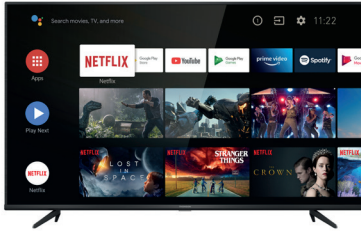

55UG6400

IMAGE		CONVERGENCE	
Taille d'écran: diagonale (pouce/cm)	55 / 139.7	Bluetooth	A2DP, HID
Taille d'écran visible : diagonale(pouce/cm)	54.6 / 139	DLNA 1.5	Yes
Résolution écran	UHD	Wifi display	Chromecast & T-cast
Wide color technology	-	USB HID support	Yes
HDR (High Dynamic Range)			
Formats HDR	HDR10, PQ10, HLG	TELECOMMANDE	
HDR luminosité	-	Piles incluses	Yes
Picture Performance Index*	1500	Télécommande incluse	RC802N4
Résolution	3840x2160		
Incurvé / courbure	-	RECEPTION	
10 bits panel	Yes	DTV Tuner	DVB-T2/C/S2
Contraste dynamique	Mega	Tuner analogique	H.265 UHD, H.264, MPEG-2
Technologie d'amélioration d'image	IPQ 2.0 Engine	Tuner analogique	Yes
Dimming	Pro	Systèmes de tuner analogique	PAL/SECAM/NTSC (AV) BG/DK/I/LL'
Anti-reflet	-	CI+	Yes (1.4)
Fonctionnalité d'upsampling	UHD Super Resolution	EPG (DVB EIT/SI)	up to 8 days
Gestion des couleurs	3D LUT, 10P & 2P calibration	Recherche automatique des chaînes	Yes
Réduction du bruit	Yes	Télétexte	Yes
Mode film	Yes		
		CONNECTIQUE	
		HDMI	3 x 2.0b
		HDCP 2.2	2,2
		USB	2 x 2.0
		YPbPr	CVBS Optional
		Entrée DVI vidéo	-
		RJ-45	Yes
		Wifi	Built-in b/g/n 2.4Ghz MIMO
		Sortie audio digitale	Optical
		Prise casque	Yes
		Entrée antenne (terrestre /câble)	1
		Entrée antenne (satellite)	1
		Sat DISEqC	Yes v.2.2 / No
		Port CI	1
		Arc HDMI	via HDMI 1
		HDMI Résolution max	2160P/60Hz 422 12bit
		MHL	Yes (3.0) via HDMI1
		Câble alimentation	Detachable, 1.5 m
		DESIGN	
		Couleur	Black
		VESA	200 x 300 mm
		Type de pied	Fixed
		CONSOMMATION ELECTRIQUE	
		Classe d'efficacité énergétique SDR*	E
		Consommation annuelle SDR*	59 W
		Classe d'efficacité énergétique HDR*	G
		Consommation annuelle HDR*	93 W
		Mise en veille automatique	Yes
		Alimentation électrique	220-240V~50Hz
		Consommation (mode en veille) *	0.25 W
		Consommation (mode reseau en veille) *	0.45 W
		Luminance maximale	71%
		Consommation maximum*	105 W
		Teneur en mercure	0.0 mg
		Présence de plomb	Yes
		* Estimation	
		Conformément au règlement UE d'efficacité énergétique 1062/2010	
		DONNEES GENERALES	
		Dimensions du produit	1234 / 770 / 265 mm
		Ecart entre les pieds	1029 mm
		Dimensions du produit sans le pied	1234 / 719 / 11-54-84 mm
		Dimensions emballage	1395 / 868 / 135 mm
		Poids produit/ emballage	11.30 / 15.40 kg
		Poids sans pied	11.10 kg
		Code EAN	5901292514648
		Mode d'emploi -Nombre de langues	29
		Accessoires 3D	-
CONTENU SMART TV			
Processeur	Quad Core		
SmartTV	AndroidTV & TV+ (29 languages)		
Android OS	Android P (9.0)		
Guide On (IP-EPG)	-		
4K	Netflix, YouTube, Amazon Prime & more		
Applications	Google Play Store		
Réseaux sociaux	Yes		
Navigateur internet	Yes		
HbbTV	2.0.2		
Micro intégré au TV	-		
Mémoire interne	16GB / 10 GB		
FONCTIONS UTILISATEUR			
Smartphone / Tablette support	Yes		
Lecteur Multimedia USB*	Yes		
Sous titrage	Yes		
Compatibilité DivX	-		
Horloge & arrêt programmable	-		
Mode jeu	Yes		
Mode sport	Yes		
Multipicture	PAT		
Mise en veille programmable	Yes		
Mode hôtel	Yes w. OTT purge (v317)		
Menu : langues	29		
HDMI CEC (T-link)	Full		
Commutateur rapide HDMI	Yes		
* clé USB/ Disque Dur (non fournis)