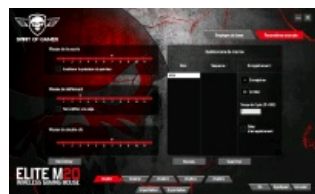

Réf.: S-EM20RF

CARACTÉRISTIQUES

INTERFACE

Interface avec l'ordinateur	Sans fil, Technologie RF 2.4 GHz (Radio Fréquence)
Distance de fonctionnement	8 mètres max.

ERGONOMIE

Utilisation	Gaming & bureautique
Nombre de boutons	6 et molette de défilement
Ambidextre	Non
Patins antidérapant	Patins métalliques antidérapants