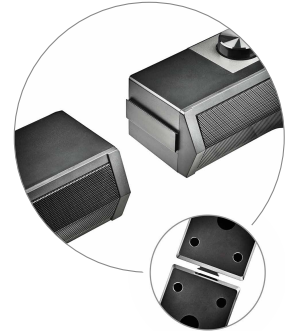

GSX-B1200

GAMING CONVERTIBLE LED LIGHTS 2.0 SOUND BAR

EMBALLAGE : 8435430619300

BOÎTE EXTERNE : 8435430619317

PVP : 34,90 €

WIRELESS

OUTPUT
PEAK POWER

SYSTEM

MULTIPLATFORM
COMPATIBLE

USB POWERED

VOLUME CONTROL

RGB LIGHTS

DETACHABLE

DESCRIPTION

- Barre de son gaming compatible avec la technologie Bluetooth, idéale pour ordinateur portable, ordinateur, smartphone et tablette.
- Son design versatile lui permet également d'être utilisée comme un ensemble compact d'enceintes indépendantes 2.0 de 12 W alimentée par USB.
- Connectez votre appareil en utilisant le Bluetooth ou le câble jack de 3,5 mm et profitez d'un son puissant et net.
- Lumières LED incluses.

SPÉCIFICATIONS TECHNIQUES

- Bluetooth 5.0
- Prise d'entrée AUX-in 3,5 mm
- Puissance de crête de sortie : 12W (2 x 6W)
- Gamme de fréquences : 150Hz ~ 20kHz
- Impédance : 4 Ohm
- Portée de fonctionnement : 10m
- Puissance d'entrée : DC 5V
- Dimensions de la barre de son de jeu : 380 x 80 x 75 mm
- Poids : 700 g
- Commandes : volume / mode / lumières
- RMS : 6W (2 x 3W)
- Lumières LED RVB