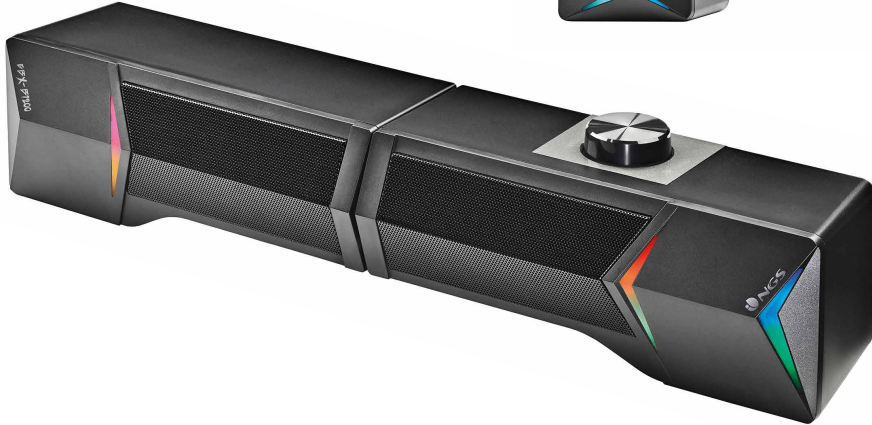

GSX-B1200

GAMING CONVERTIBLE LED LIGHTS 2.0 SOUND BAR

EMBALLAGE : 8435430619300

BOÎTE EXTERNE : 8435430619317

PVP : 34,90 €

WIRELESS

OUTPUT
PEAK POWER

SYSTEM

MULTIPLATFORM
COMPATIBLE

USB POWERED

VOLUME CONTROL

RGB LIGHTS

DETACHABLE

DESCRIPTION

- Barre de son gaming compatible avec la technologie Bluetooth, idéale pour ordinateur portable, ordinateur, smartphone et tablette.
- Son design versatile lui permet également d'être utilisée comme un ensemble compact d'enceintes indépendantes 2.0 de 12 W alimentée par USB.
- Connectez votre appareil en utilisant le Bluetooth ou le câble jack de 3,5 mm et profitez d'un son puissant et net.
- Lumières LED incluses.

SPÉCIFICATIONS TECHNIQUES

- Bluetooth 5.0
- Prise d'entrée AUX-in 3,5 mm
- Puissance de crête de sortie : 12W (2 x 6W)
- Gamme de fréquences : 150Hz ~ 20kHz
- Impédance : 4 Ohm
- Portée de fonctionnement : 10m
- Puissance d'entrée : DC 5V
- Dimensions de la barre de son de jeu : 380 x 80 x 75 mm
- Poids : 700 g
- Commandes : volume / mode / lumières
- RMS : 6W (2 x 3W)
- Lumières LED RVB