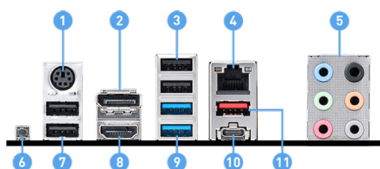

CONNECTIONS

- Keyboard / Mouse
- DisplayPort
- USB 2.0
- LAN port
- Audio connector
- Flash BIOS Button
- USB 2.0
- HDMI
- USB 3.2 Gen 1 5Gbps Type-A
- USB 3.2 Gen 2x2 20Gbps Type-C
- USB 3.2 Gen 2 10Gbps Type-A