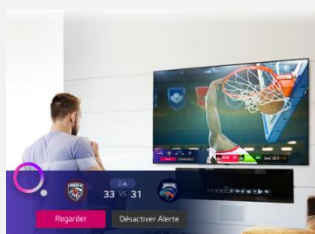

LG ThinQ AI

amazon alexa

Hey Google

Compatible Contrôle vocal

Les smart TV LG intègrent 3 Intelligences Artificielles :

- ThinQ pour vous simplifier la navigation et le paramétrage de votre TV au quotidien via la reconnaissance vocale de la Magic Remote.
- Google Assistant et Amazon Alexa pour des recherches et contrôler vos objets domotiques compatibles. Nécessite une Magic Remote MR21.

Compatible Magic Remote

La Magic Remote dispose d'un système de pointeur et une molette pour naviguer dans votre TV aussi simplement qu'avec une souris. Le nouveau design plus ergonomique facilite son utilisation pour un accès instantané à tous vos contenus. Le micro intégré permet de bénéficier de toutes les fonctions de reconnaissance vocale. Cette télécommande est optionnelle.

webOS 6.0

Spécialement conçu pour les TVs LG, webOS 6.0 offre une expérience de navigation totalement optimisée. Fluide, rapide et puissant, ce nouveau home vous permet d'accéder instantanément à tous vos contenus et applications préférées (Netflix, Amazon Prime Video, Disney +,...)