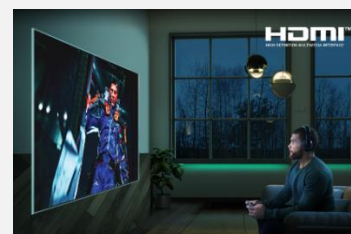

ALLM et eARC

Accédez aux nouveaux standards ALLM et eARC pour une expérience gaming et son incomparable

Ces caractéristiques sont soumises à titre indicatif et peuvent, dans un souci d'amélioration, être modifiées sans préavis. Pièces détachées indispensables à l'utilisation du produit disponibles 2 ans à compter de la date d'achat du client final.