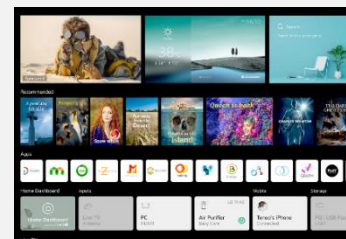

LG ThinQ AI

amazon alexa

Hey Google

Compatible Contrôle vocal

Les smart TV LG intègrent 3 Intelligences Artificielles :

- ThinQ pour vous simplifier la navigation et le paramétrage de votre TV au quotidien via la reconnaissance vocale de la Magic Remote.
- Google Assistant et Amazon Alexa pour des recherches et contrôler vos objets domotiques compatibles. Nécessite une Magic Remote MR21.

Compatible Magic Remote

La Magic Remote dispose d'un système de pointeur et une molette pour naviguer dans votre TV aussi simplement qu'avec une souris. Le nouveau design plus ergonomique facilite son utilisation pour un accès instantané à tous vos contenus. Le micro intégré permet de bénéficier de toutes les fonctions de reconnaissance vocale. Cette télécommande est optionnelle.

webOS 6.0

Spécialement conçu pour les TVs LG, webOS 6.0 offre une expérience de navigation totalement optimisée. Fluide, rapide et puissant, ce nouveau home vous permet d'accéder instantanément à tous vos contenus et applications préférées (Netflix, Amazon Prime Video, Disney +,...)