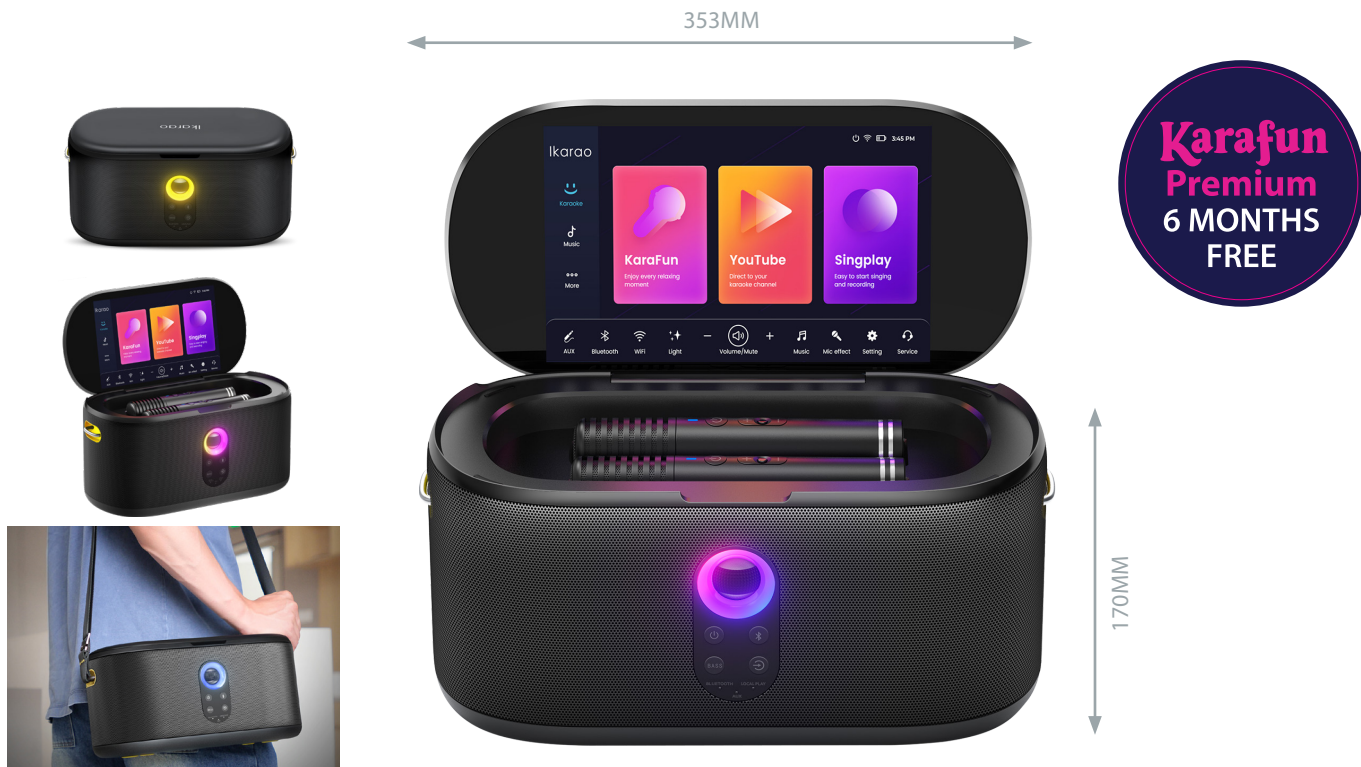

## Shell S1

SMART Karaoke speaker with 10.1" touch screen and 2 wireless microphones

**EN**

- 10,1" FHD touch panel color screen
- Bluetooth 5.3
- Powerful processor with 2 GB RAM and 32 GB ROM
- Karaoke and audio apps through Android 13
- WIFI 2.4G and 5 G connections
- Output power : 280W (MAX.)
- 2.2 speaker system with Bass booster
- Integrated rechargeable battery
- Battery capacity : up to 8 hours (lights and screen OFF)
- Two Supercardioid wireless microphones
- Wireless smart automatic recharging microphones
- Microphone volume and echo adjustments
- 8 different equalizer modes for the microphones
- Steel speaker grill
- Adjustable LED lighting
- HDMI connection to TV screen
- Included: USB cable, Carrying strap, 2 Wireless microphones
- Connections : AUX input, Guitar input, HDMI, Line output, Mic input, USB input

**DE**

- 10,1" FHD-Touchpanel-Farbbildschirm
- Bluetooth 5.3
- Leistungsstarker Prozessor mit 2 GB RAM und 32 GB ROM
- Karaoke- und Audio-Apps über Android 13
- WIFI 2.4G und 5 G Verbindungen
- Ausgangsleistung: 280W (MAX.)
- 2.2-Lautsprechersystem mit Bassverstärker
- Wiederaufladbarer akku
- Akkukapazität: bis zu 8 Stunden (Beleuchtung und Bildschirm AUS)
- Zwei drahtlose Supercardioid-Mikrofone
- Kabellose intelligente Mikrofone mit automatischer Aufladung
- Mikrofonlautstärke und Echoregler
- 8 verschiedene Equalizer-Modi für die Mikrofone
- Lautsprechergitter aus Stahl
- Einstellbare LED-Lichteffekte
- HDMI-Verbindung zum TV-Bildschirm
- Inklusive: USB-Kabel, Trageriemen, 2 drahtlose Mikrofone
- Anschlüsse: AUX-Eingang, Gitarre-Eingang, HDMI, Line-Ausgang, Mikrofon-Eingang, USB-Eingang