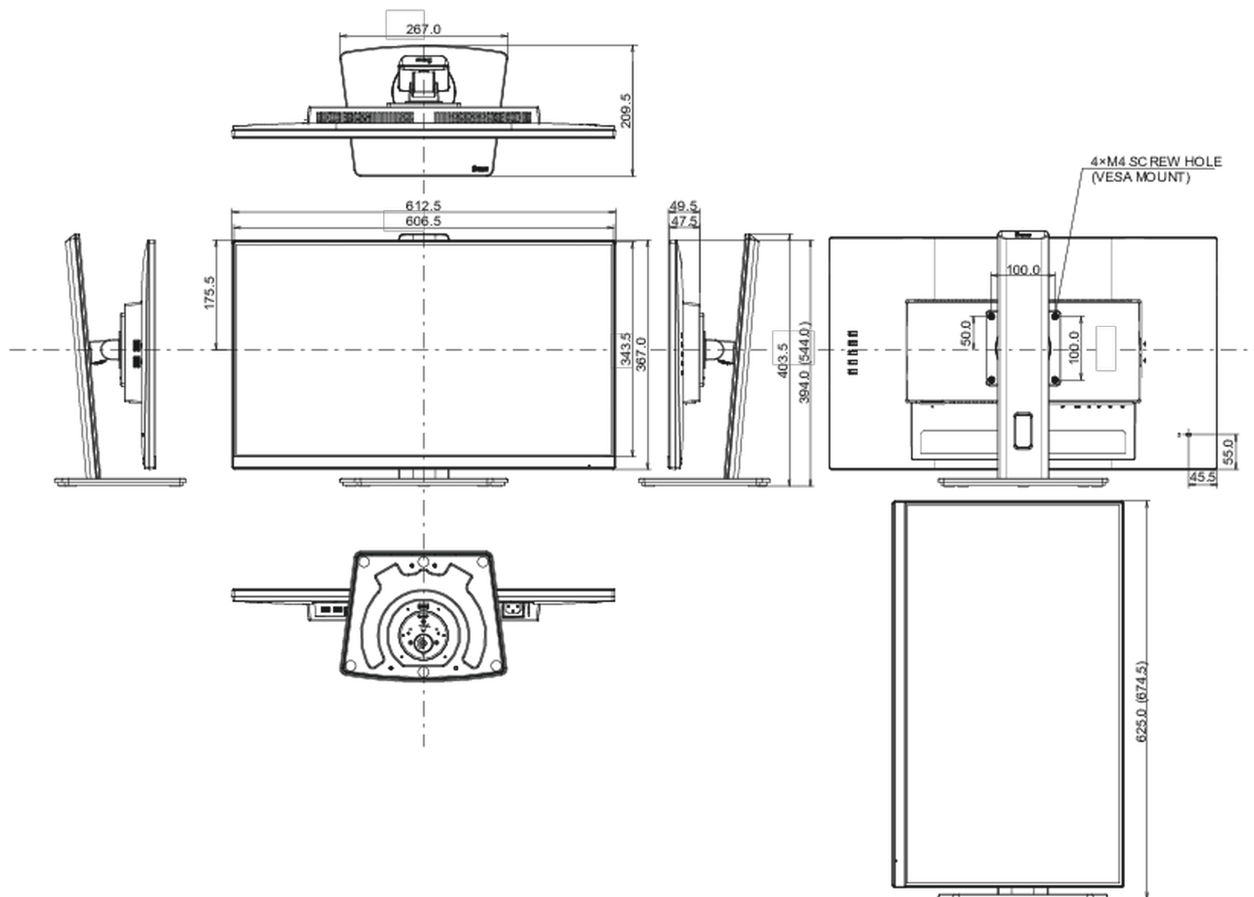

04 MECANIQUE

Réglages Position Image	hauteur, angle H, angle V, pivot (rotation des deux côtés)
RÉGULATION DE LA HAUTEUR	150mm
Rotation (fonction PIVOT)	90°
Angle de rotation	90°; 45° gauche; 45° droit
Angle d'inclinaison	22° en avant; 5° en arrière

Montage VESA	100 x 100mm
Système de gestion de passage des câbles	oui

05 ACCESSOIRES INCLUS

Câbles	câble d'alimentation, USB, HDMI, DP
Autres	guide démarrage rapide, guide de sécurité

06 GESTION DE L'ÉNERGIE

08 DIMENSIONS / POIDS

Dimensions produit L x H x P	612.5 x 394 (544) x 209.5mm
Dimensions de la boîte L x H x P	690 x 455 x 168mm
Poids (sans boîte)	5.7kg
Code EAN	4948570123360

Toutes les marques nommées sur ce site sont des marques déposées. iiyama ne pourra être tenu responsable d'éventuelles erreurs ou omissions contenues sur ce site. Tous les écrans LCD iiyama sont conformes à la norme ISO-9241-307:2008 pour ce qui concerne les défauts de pixel.