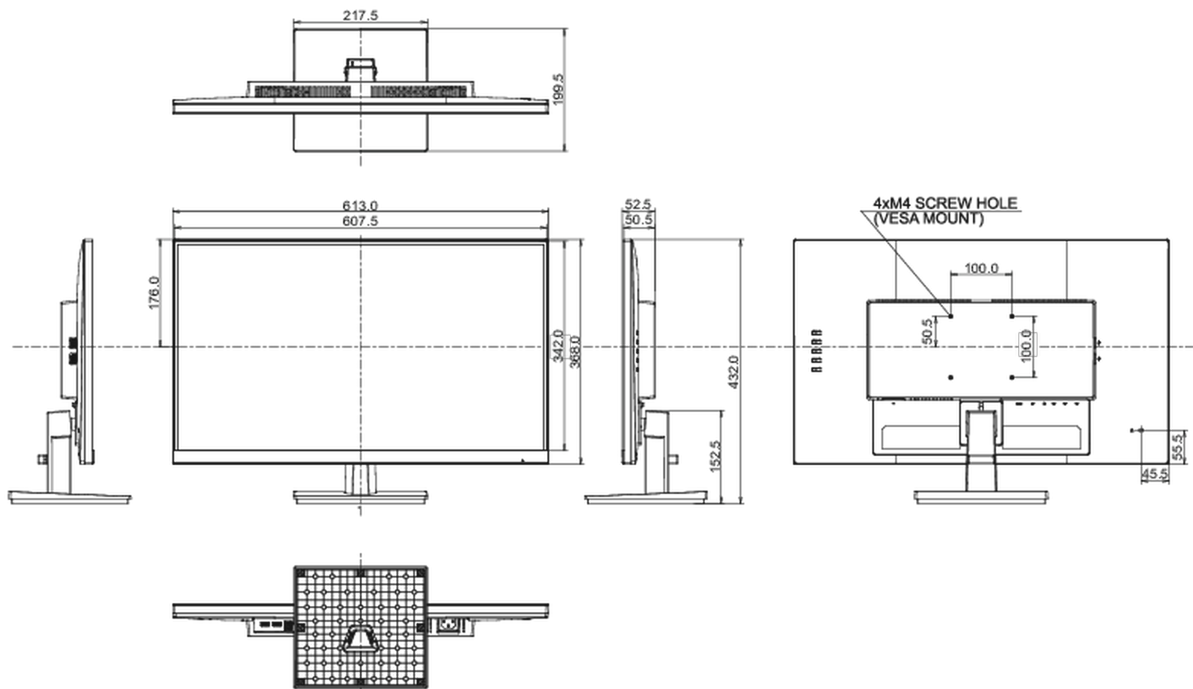

Design	3 côtés sans bordure
Diagonale	27", 68.5cm
Matrice	IPS LED, finition mate
Résolution native	2560 x 1440 @100Hz (3.7 megapixel WQHD)
Le ratio d'aspect	16:9
Luminosité	250 cd/m ²
Contraste	1300:1
Contraste dynamique	80M:1
Temps de réponse (MPRT)	0.4ms
Angle de vision	horizontal/vertical: 178°/178°, droit/gauche: 89°/89°, en avant/en arrière: 89°/89°
Couleurs supportées	16.7mIn (sRGB: 99%, NTSC 72%)
Fréquence horizontale	30 - 147kHz
Surface de travail H x L	596.7 x 335.7mm, 23.5 x 13.2"
Taille du pixel	0.233mm
Couleur	mate, noir

04 MECANIQUE

Réglages Position Image	angle V
Angle d'inclinaison	21.5° en avant; 3.5° en arrière
Montage VESA	100 x 100mm
Système de gestion de passage des câbles	oui

05 ACCESSOIRES INCLUS

Câbles	câble d'alimentation, USB, HDMI
Autres	guide démarrage rapide, guide de sécurité

08 DIMENSIONS / POIDS

Dimensions produit L x H x P	613.5 x 432 x 199.5mm
Dimensions de la boîte L x H x P	690 x 455 x 140mm
Poids (sans boîte)	4.6kg
Poids (avec boîte)	6.2kg
Code EAN	4948570122622

Toutes les marques nommées sur ce site sont des marques déposées. iiyama ne pourra être tenu responsable d'éventuelles erreurs ou omissions contenues sur ce site. Tous les écrans LCD iiyama sont conformes à la norme ISO-9241-307:2008 pour ce qui concerne les défauts de pixel.