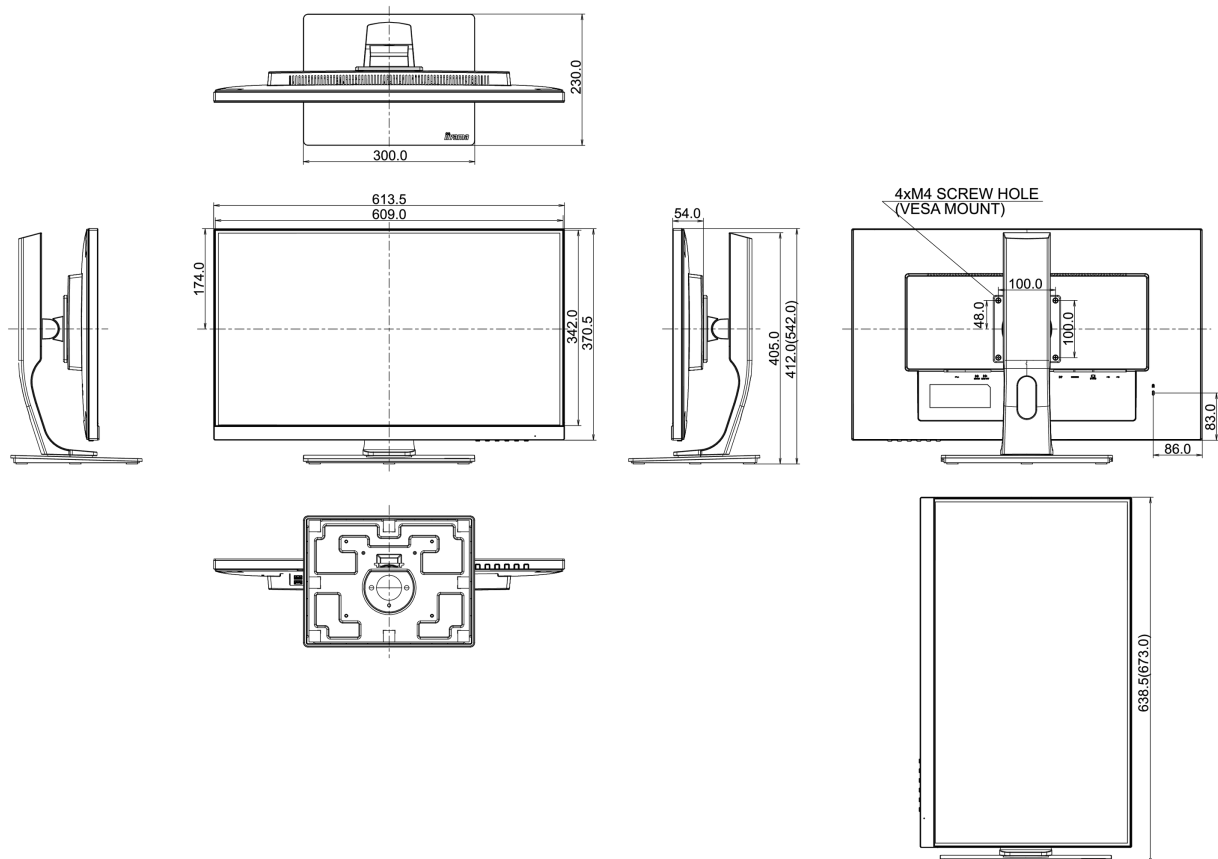

## 04 MECANIQUE

Réglages Position Image	hauteur, pivot (rotation), angle H, angle V
RÉGULATION DE LA HAUTEUR	130mm
Rotation (fonction PIVOT)	90°
Angle de rotation	90°; 45° gauche; 45° droit
Angle d'inclinaison	22° en avant; 5° en arrière
Montage VESA	100 x 100mm

## 08 DIMENSIONS / POIDS

Dimensions produit L x H x P	613.5 x 412 (542) x 230mm
Poids (sans boîte)	7.3kg
Code EAN	4948570116515

Toutes les marques nommées sur ce site sont des marques déposées. Iiyama ne pourra être tenu responsable d'éventuelles erreurs ou omissions contenues sur ce site. Tous les écrans LCD Iiyama sont conformes à la norme ISO-9241-307:2008 pour ce qui concerne les défauts de pixel.