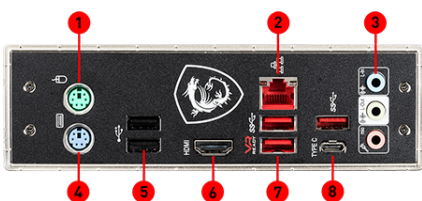

CONNECTIONS

1. Mouse Port
2. Intel GAMING LAN
3. HD Audio Connectors
4. Keyboard Port
5. USB 2.0 ports
6. HDMI Port
7. USB 3.1 Gen1 Type-A ports
8. USB 3.1 Gen1 Type-A+C ports