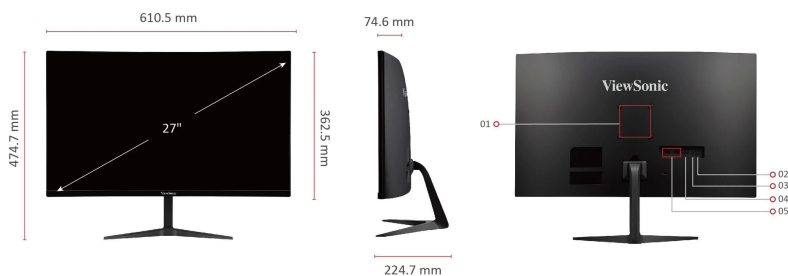

Produit Description

Avec un écran incurvé immersif et une fréquence de rafraîchissement de 165 Hz, le ViewSonic VX2718-PC-MHD offre une expérience de visionnage époustouflante. Le moniteur a été conçu avec un dalle d'une courbure de 1500R et sans bords pour une expérience immersive. La fréquence de rafraîchissement élevée de 165 Hz permet d'obtenir des images fluides avec un décalage d'entrée réduit, tandis que la technologie Adaptive Sync élimine les déchirements de l'image et les saccades pour une expérience de jeu fluide. Avec un temps de réponse MPRT de 1 ms, le moniteur offre une qualité et une rapidité sans précédent. Le VX2718-PC-MHD est également doté des préréglages exclusifs ViewSonic ViewMode™, qui offrent des performances d'écran optimisées pour différentes applications de divertissement, telles que le visionnage de films, le montage ou les jeux vidéo. De plus, l'entrée DisplayPort et les deux entrées HDMI offrent une connectivité flexible pour une utilisation standard et pour le loisir.