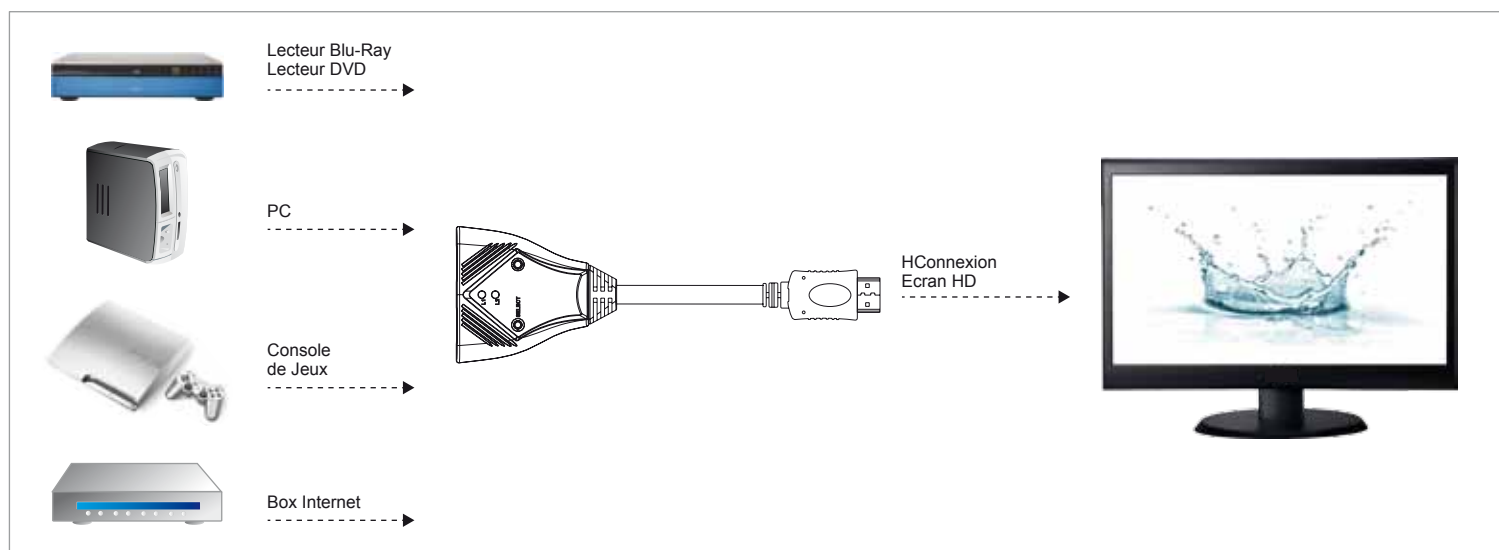

Ce produit est capable de switcher automatiquement entre deux signaux HD vers une même source d'affichage. Vous pourrez par exemple connecter un lecteur DVD et une box Internet à partir d'un seul port HDMI de votre écran de TV HD. Il est compatible avec tous les produits conformes avec le protocole HDCP.

Le changement de signal se fait directement via la touche "select" du produit. Les LEDs indiquent quel port est utilisé et si le produit est sous tension.

## Caractéristiques :

Résolutions TV HD jusqu'à 1080P - 480i - 576i - 480P - 720i/P - 1080i/P  
Supporte les résolutions FULL HD et 3D !  
Plug & Play  
2 ports HDMI d'entrées  
1 port HDMI de sortie  
Câble intégré de 50 cm  
Conforme à la norme HDMI Grande Vitesse 1.3  
Compatible HDCP  
Compatible DTS & Dolby True HD (Son de haute qualité)  
Des LEDs indiquent quel signal est actif