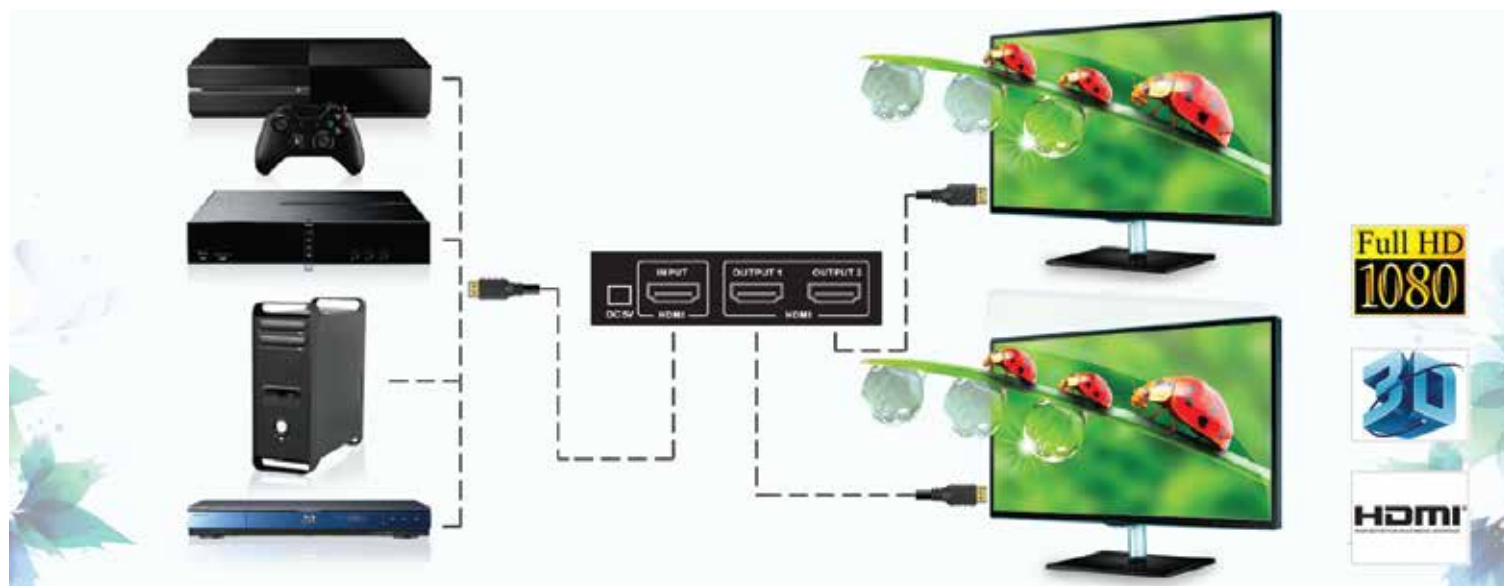

Ce produit est capable de diffuser automatiquement un signal HDMI HD vers deux écrans. Vous pourrez par exemple connecter une console de jeux ou un lecteur DVD via un port HDMI vers deux écrans. Il est compatible avec tous les produits conformes avec le protocole HDCP, 3D et FULL HD.

Les LED indiquent si le splitter fonctionne et si les écrans sont bien connectés. Lorsque vous connectez deux écrans au Splitter HDMI Heden les deux LED sont bleues.

Caractéristiques :

- Résolutions TV HD jusqu'à 1080P
- Supporte le Full HD et 3D !
- Plug & Play
- 2 port HDMI sorties
- 1 ports HDMI entrée
- Chargeur prise murale inclus
- Conforme à la norme HDMI Grande Vitesse 1.4
- Compatible haute résolution HDCP
- Compatible son HD : DTS et Dolby True HD

www.heden.fr

REF : WSHDM2S1E1 | Splitter HDMI 1*2 | Code EAN : 3772243990864

Dimensions produit (L x l x H) : 83mm x 47mm x 25mm | Poids produit : 112g

Dimensions packaging (L x l x H) : 205mm x 130mm x 42mm | Poids packaging : 270g