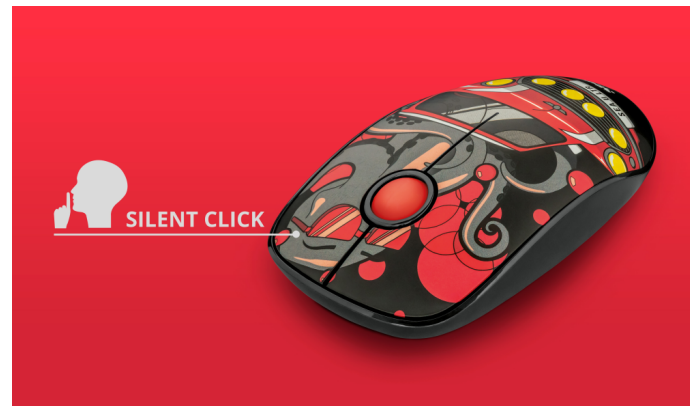

#23336

Souris silencieuse sans fil

Souris sans fil tendance avec un design plat et des boutons silencieux perfectionnés

Principales caractéristiques

- Réduit les bruits de clics de souris d'au moins 90 %
- Modèle plat et tendance avec molette de défilement ronde et confortable
- Portée sans fil de 15 m (2,4 GHz)
- Microrécepteur USB logeable dans la souris

SILENT
CLICK

LEFT - RIGHT
HANDED

15 METER
WIRELESS

MICRO
RECEIVER

Exprimez votre créativité

Exprimez votre créativité avec la souris sans fil Sketch Silent Click ! Que vous travailliez à la maison, à l'école ou au bureau, vous pourrez vous concentrer pleinement sur votre travail sans être distrait par des clics bruyants avec cette souris sans fil plate et élégante.

Un niveau sonore réduit

Les boutons silencieux de la souris Sketch ont un bruit de clic réduit de 90 % par rapport à une souris ordinaire. Profitez de plus de tranquillité, mais avec la même sensation et la même fonctionnalité qu'une souris ordinaire.

Une conception confortable

La souris sans fil Sketch est conçue pour tous les utilisateurs. Sa conception ambidextre permet aux droitiers et aux gauchers de l'utiliser sans modifier aucun réglage. Par ailleurs, la souris Sketch dispose d'une molette de défilement ronde et confortable pour naviguer facilement dans les pages web et les documents.