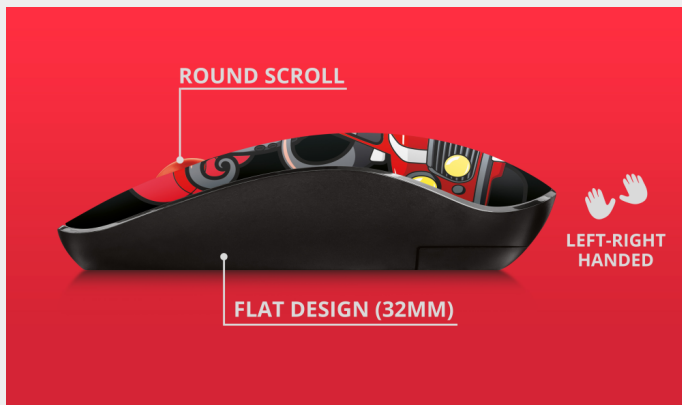

#23336

Souris silencieuse sans fil

Souris sans fil tendance avec un design plat et des boutons silencieux perfectionnés

Principales caractéristiques

- Réduit les bruits de clics de souris d'au moins 90 %
- Modèle plat et tendance avec molette de défilement ronde et confortable
- Portée sans fil de 15 m (2,4 GHz)
- Microrécepteur USB logeable dans la souris

SILENT
CLICK

LEFT - RIGHT
HANDED

15 METER
WIRELESS

MICRO
RECEIVER

Exprimez votre créativité

Exprimez votre créativité avec la souris sans fil Sketch Silent Click ! Que vous travailliez à la maison, à l'école ou au bureau, vous pourrez vous concentrer pleinement sur votre travail sans être distrait par des clics bruyants avec cette souris sans fil plate et élégante.

Un niveau sonore réduit

Les boutons silencieux de la souris Sketch ont un bruit de clic réduit de 90 % par rapport à une souris ordinaire. Profitez de plus de tranquillité, mais avec la même sensation et la même fonctionnalité qu'une souris ordinaire.

Une conception confortable

La souris sans fil Sketch est conçue pour tous les utilisateurs. Sa conception ambidextre permet aux droitiers et aux gauchers de l'utiliser sans modifier aucun réglage. Par ailleurs, la souris Sketch dispose d'une molette de défilement ronde et confortable pour naviguer facilement dans les pages web et les documents.