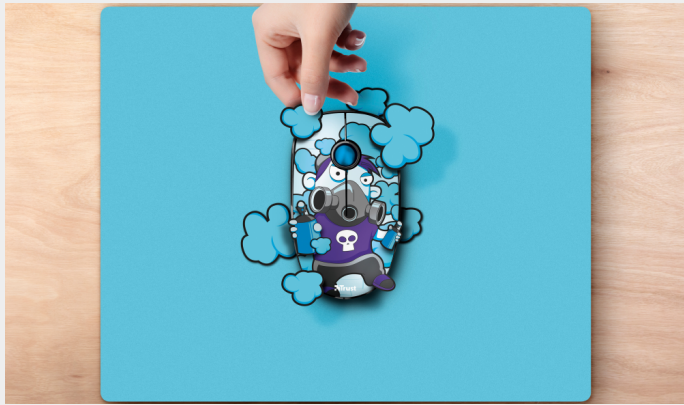

#23335

Souris silencieuse sans fil

Souris sans fil tendance avec un design plat et des boutons silencieux perfectionnés

Principales caractéristiques

- Réduit les bruits de clics de souris d'au moins 90 %
- Modèle plat et tendance avec molette de défilement ronde et confortable
- Portée sans fil de 15 m (2,4 GHz)
- Microrécepteur USB logeable dans la souris

SILENT
CLICK

LEFT - RIGHT
HANDED

15 METER
WIRELESS

MICRO
RECEIVER

Exprimez votre créativité

Exprimez votre créativité avec la souris sans fil Sketch Silent Click ! Que vous travailliez à la maison, à l'école ou au bureau, vous pourrez vous concentrer pleinement sur votre travail sans être distrait par des clics bruyants avec cette souris sans fil plate et élégante.

Un niveau sonore réduit

Les boutons silencieux de la souris Sketch ont un bruit de clic réduit de 90 % par rapport à une souris ordinaire. Profitez de plus de tranquillité, mais avec la même sensation et la même fonctionnalité qu'une souris ordinaire.

Une conception confortable

La souris sans fil Sketch est conçue pour tous les utilisateurs. Sa conception ambidextre permet aux droitiers et aux gauchers de l'utiliser sans modifier aucun réglage. Par ailleurs, la souris Sketch dispose d'une molette de défilement ronde et confortable pour naviguer facilement dans les pages web et les documents.