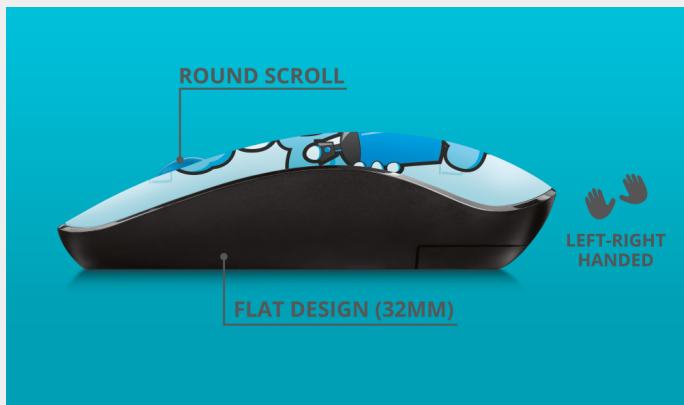

#23335

Souris silencieuse sans fil

Souris sans fil tendance avec un design plat et des boutons silencieux perfectionnés

Principales caractéristiques

- Réduit les bruits de clics de souris d'au moins 90 %
- Modèle plat et tendance avec molette de défilement ronde et confortable
- Portée sans fil de 15 m (2,4 GHz)
- Microrécepteur USB logeable dans la souris

SILENT
CLICK

LEFT - RIGHT
HANDED

15 METER
WIRELESS

MICRO
RECEIVER

Exprimez votre créativité

Exprimez votre créativité avec la souris sans fil Sketch Silent Click ! Que vous travailliez à la maison, à l'école ou au bureau, vous pourrez vous concentrer pleinement sur votre travail sans être distrait par des clics bruyants avec cette souris sans fil plate et élégante.

Un niveau sonore réduit

Les boutons silencieux de la souris Sketch ont un bruit de clic réduit de 90 % par rapport à une souris ordinaire. Profitez de plus de tranquillité, mais avec la même sensation et la même fonctionnalité qu'une souris ordinaire.

Une conception confortable

La souris sans fil Sketch est conçue pour tous les utilisateurs. Sa conception ambidextre permet aux droitiers et aux gauchers de l'utiliser sans modifier aucun réglage. Par ailleurs, la souris Sketch dispose d'une molette de défilement ronde et confortable pour naviguer facilement dans les pages web et les documents.