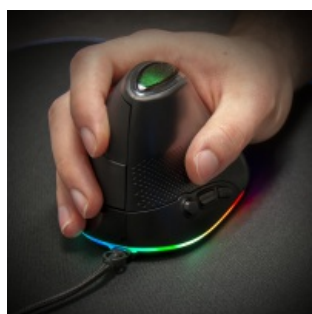

CARACTÉRISTIQUES

INTERFACE

Interface avec l'ordinateur : USB

GAMING ARENA