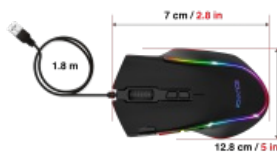

• **Haute précision** : La Souris Gamer GTA 250 intègre un capteur optique haute définition d'une résolution de 4800 DPI max, (Accélération 15 G / 60 ips / Fréquence 500 Hz).

• **Conçu pour gagner** : Elle est équipée d'une molette de défilement et de 8 boutons, dont un Rapid'Fire : une simple pression équivaut à 2 clics gauche, idéal pour les tirs automatiques.

• **Design** : Ergonomique et confortable avec son repose pouce, elle est également rétro-éclairée avec 10 modes RGB prédéfinis. Vous pouvez sélectionner le rétro-éclairage à votre convenance directement depuis la souris.

• **Programmable** : Disponible en téléchargement, son logiciel vous permettra de réaliser de nombreux réglages : éditeur de macros, rétro-éclairage, DPI... mais aussi de paramétrer jusqu'à 4 profils différents.

• **Plug and Play** : La souris ne nécessite pas de driver spécifique. Ses

dimensions : 12.8 x 7 x 4 cm et son poids : 95 g, lui confère une bonne prise en main. Son câble de 1,80 mètre est suffisamment long pour jouer en toute liberté.

Réf.: S-GTA250