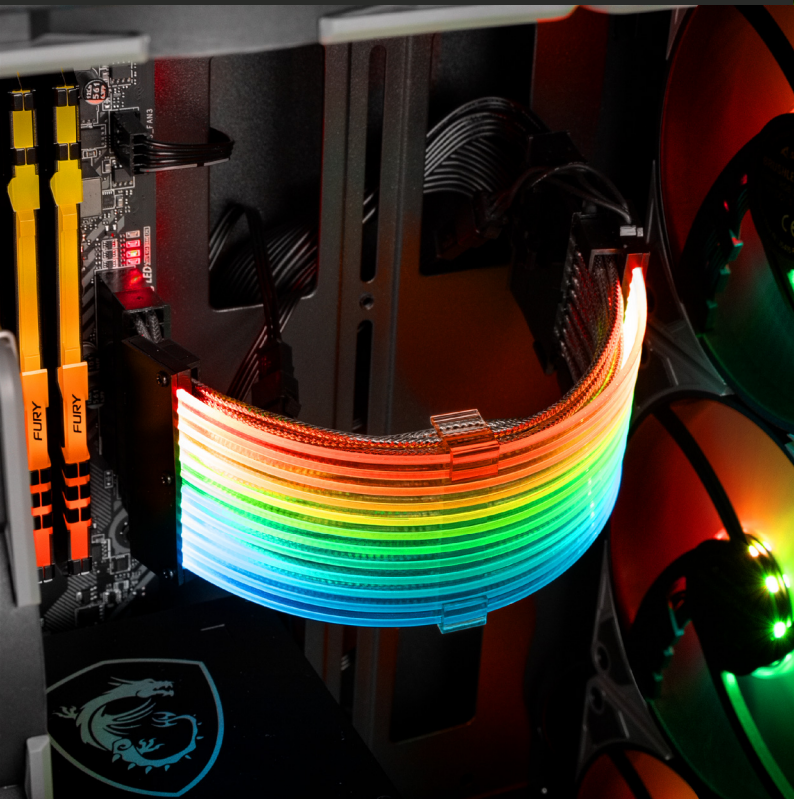

 **Sharkoon**

**SHARK
XTEND 24**

ADDRESSABLE
RGB

Le SHARK XTend 24 est un câble d'extension élégant avec un éclairage RVB personnalisable. Le câble dispose de 24 LED RVB entièrement adressables qui peuvent être personnalisées via un contrôle RVB compatible. En tant que lien d'alimentation entre la carte mère et le bloc d'alimentation, le câble d'extension apporte des effets d'éclairage supplémentaires dans votre propre PC gaming.

Convient à n'importe quel ordinateur

Avec sa connexion 24 broches, le SHARK XTend 24 est compatible avec tous les blocs d'alimentation et cartes mères disponibles dans le commerce avec un connecteur 24 broches. La longueur totale de 24,5 cm offre au câble d'extension des possibilités flexibles d'installation et de présentation à l'intérieur du boîtier du PC.

Effets de couleurs vives

Avec 24 LED RVB adressables, le SHARK XTend 24 permet un câblage lumineux impressionnant entre le bloc d'alimentation et la carte mère. À l'aide d'un contrôle RVB avec un brochage 5V-D-coded-G, divers effets et couleurs peuvent être harmonisés avec le reste du matériel éclairé.