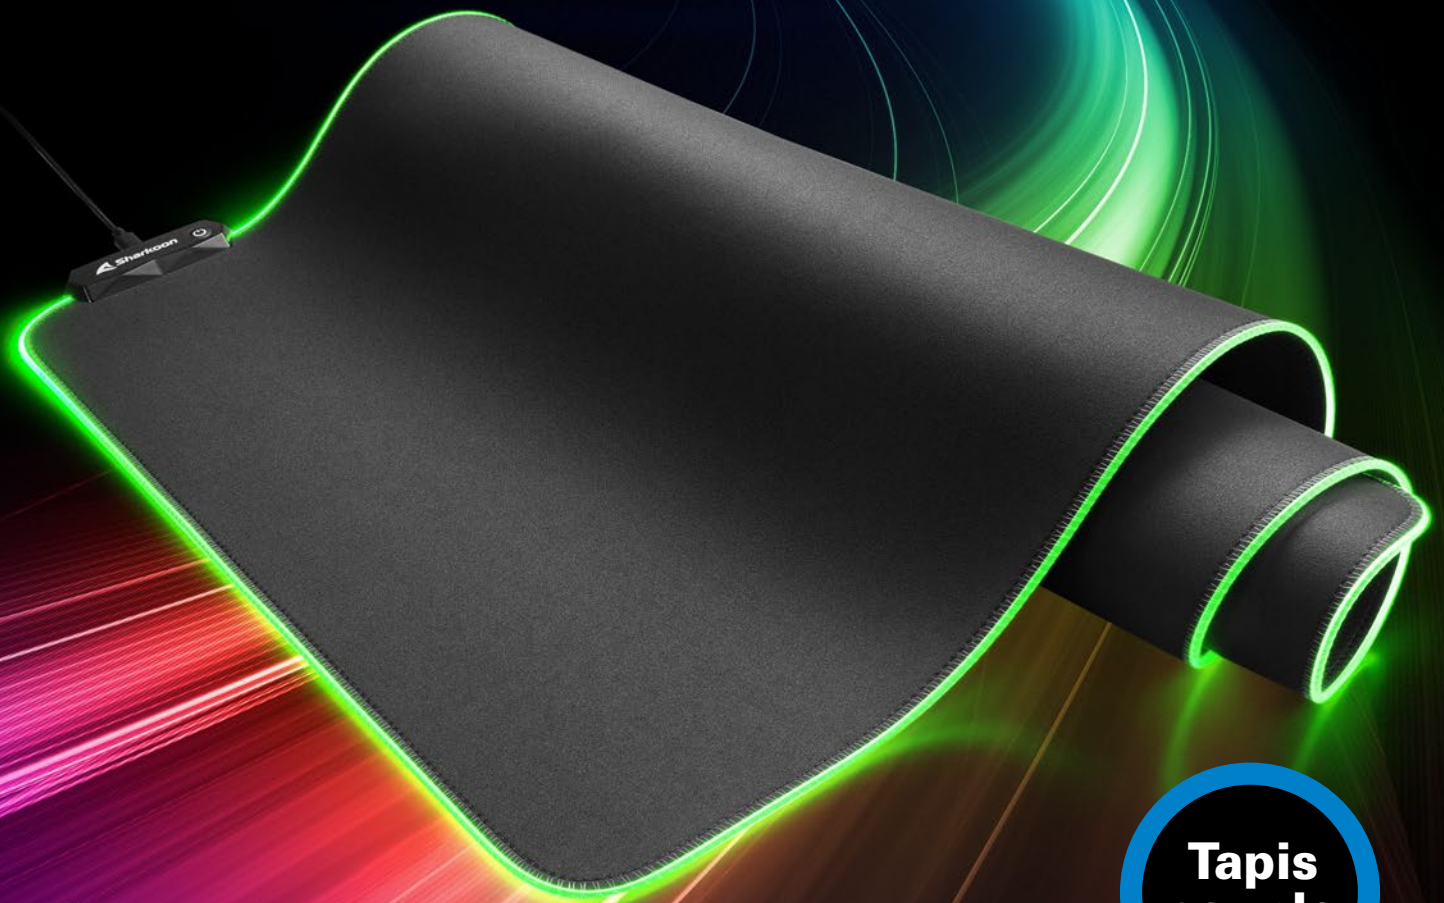

Tapis
souple

CARACTÉRISTIQUES

- Éclairage RVB avec modes et couleurs variés
- Contrôleur RVB Intégré
- Surface imperméable
- Base en caoutchouc anti-glisse

RGB
ILLUMINATION