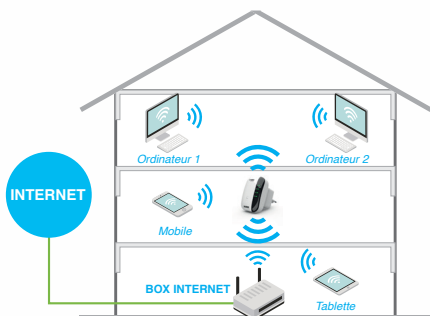

Répéteur/ Point d'accès Wi-Fi **N300**  
WI-FI REPEATER/ ACCESS POINT N300

**URBAN REPEAT**

- *Élimine les zones sans Wi-Fi*
- *Améliore le débit Wi-Fi jusqu'à 300Mbps*
- *Augmente la portée de votre Wi-Fi initial*

### MODE POINT D'ACCÈS

### MODE POINT D'ACCÈS WI-FI:

Le répéteur est connecté à un réseau câblé pour le transformer en un réseau sans fil, afin que plusieurs périphériques puissent partager la connexion Internet en Wi-Fi.

**Ce mode est plus adapté pour les bureaux, les maisons et les lieux où seul le réseau câblé est disponible**

### MODE RÉPÉTEUR WI-FI:

Dans ce dispositif, le répéteur copie et renforce le signal sans fil existant de votre box afin d'étendre la couverture du Wi-Fi. Ce mode est particulièrement utile pour les grands espaces afin d'éliminer les angles morts du signal initial.