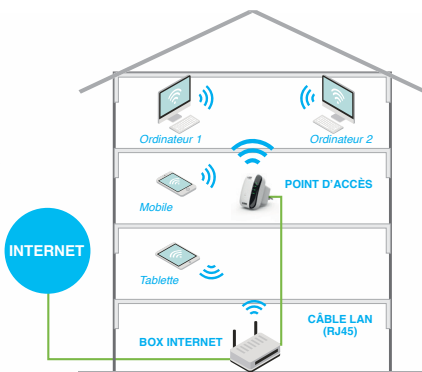

Répéteur/ Point d'accès Wi-Fi **N300**  
WI-FI REPEATER/ ACCESS POINT N300

**URBAN REPEAT**

- *Élimine les zones sans Wi-Fi*
- *Améliore le débit Wi-Fi jusqu'à 300Mbps*
- *Augmente la portée de votre Wi-Fi initial*

### MODE POINT D'ACCÈS

### MODE POINT D'ACCÈS WI-FI:

Le répéteur est connecté à un réseau câblé pour le transformer en un réseau sans fil, afin que plusieurs périphériques puissent partager la connexion Internet en Wi-Fi.

**Ce mode est plus adapté pour les bureaux, les maisons et les lieux où seul le réseau câblé est disponible**

### MODE RÉPÉTEUR WI-FI:

Dans ce dispositif, le répéteur copie et renforce le signal sans fil existant de votre box afin d'étendre la couverture du Wi-Fi. Ce mode est particulièrement utile pour les grands espaces afin d'éliminer les angles morts du signal initial.