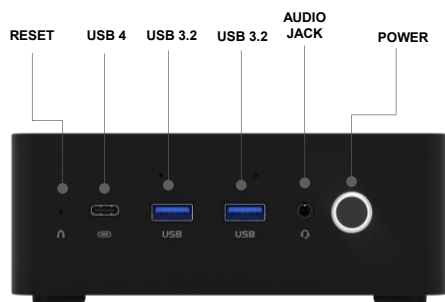

Mini PC - ProSeries NUC DECK

AMD Ryzen™ 9 AI 365

CARACTÉRISTIQUE TECHNIQUE

- MICROPROCESSEUR

AMD Ryzen™ AI 9 365, 10 Coeurs, 20 Threads, Cache L3 24 MB, jusqu'à 5 GHz.

- GRAPHIQUE

AMD Radeon™ 880M.

- MÉMOIRE

8 Go Sodimm DDR5 5600Mhz extensible jusqu'à 96Go

- STOCKAGE

480 Go SSD M.2 PCIe Gen4 NVMe

- PORTS E/S

Face Arrière

2 x RJ 45 2.5Gbps, 1 x USB 3.2 (10Gb) Type-A, 1 x HDMI™ 2.1,
1 x USB 4 Type-C (PD-in 100W, DisplayPort), 1 x DisplayPort 2.0.

Face Avant

2 x USB 3.2 (10Gb) Type-A, 1 x Audio 3.5mm, 1 x Reset,
1 x USB 4 Type-C (PD-in 100W, DisplayPort)

- COMMUNICATION

Intel® Wi-Fi 7, Bluetooth® v5.4, Realtek RTL8125

- ALIMENTATION

Adaptateur Secteur Externe AC-DC 19V 120W

- DIVERS

Kensington®, Support VESA, Fonctionnement 24/7 (-5° / +45°)
140 x 138 x 50,75 (55,45 + Pieds) mm, 0,930Kg.

- SYSTÈME D'EXPLOITATION

Windows 11 Pro

- GARANTIE

Trois années en standard (option possible).

Référence	DE-224-365-8480P
Dim. Carton	17,5x17,5x10cm
Poids	1,1 kg
EAN	3760386022511
HS Code	84715000

AMD Ryzen™
AI 9 365

AMD AI

8 Go sDDR5

AMD Radeon™ 880M

480 Go SSD M.2 Gen4

Ultra Silent

PORTS E/S FACE AVANT