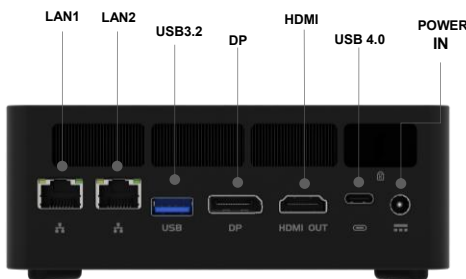

PORTS E/S FACE ARRIÈRE