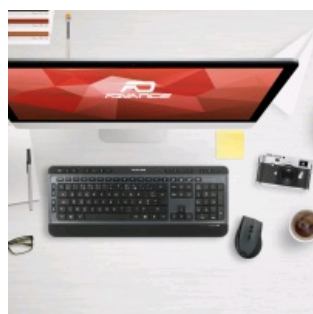

TECHNOLOGIE DE CONNEXION SANS FIL RF 2.4GHz

Toujours plus de liberté pour travailler, jouer.. vous déplacer sans contraintes. Delux Wireless Desktop est équipée de la technologie de connexion sans fil 2.4 GHz. Son nano récepteur USB vous permet une connexion de votre pack clavier et souris jusqu'à 10 mètres.

PLUG and PLAY

Installation en quelques secondes, branchez le nano récepteur USB et votre ordinateur installe automatique le driver.

Réf.: CLS-8900RF

CARACTÉRISTIQUES

CLAVIER GAMER

Utilisation	Multimédia
Localisation	France
Norme	AZERTY
Sans fil	Oui
Technologie de connexion	RF 2.4GHz
Interface avec l'ordinateur	Nano récepteur USB
Distance de fonctionnement	10 m
Nombre de touches	105 touches
Touches Raccourcis	

Touches raccourcis Multimédia	20 touches
Hauteur réglable	1 position
Piles incluses	Oui
Type de batterie	AAA x2
Autonomie	3 Mois
Couleur principale	Noir
Matériau(x)	Plastique ABS
Dimensions	46 x 16.6 x 2.5 cm
Poids	0.87 Kg (Piles incluses)
Repose-poignets	Soft Touch, ultra confortable

SOURIS GAMER

Utilisation	Multimédia
Modèle sans-fil	Oui
Technologie de connexion	RF 2.4GHz
Distance de fonctionnement	10 m
Interface avec l'ordinateur	Nano récepteur USB
Type de capteur	Optique infrarouge
Résolution maximum	2400 DPI
Résolution réglable	1000 / 1600 / 2400 DPI
Nombre de boutons	6
Type de molette	Bi-directionnelle
Piles incluses	Oui
Type de batterie	AA x1
Bouton On/Off	Oui
Mise en veille automatique	Oui
Couleur principale	Noir
Matériau(x)	Plastique ABS
Dimensions	11 x 7 x 4 cm
Poids	85 g