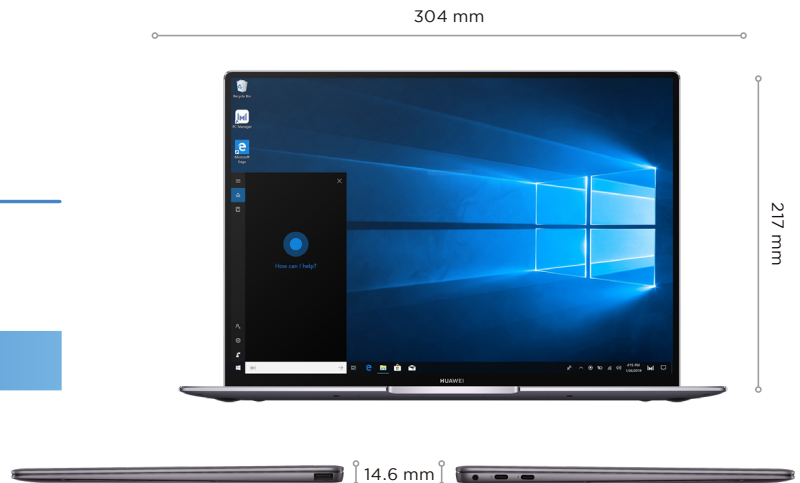

ORDINATEUR

HUAWEI MateBook X Pro 2019

| Modèle avec processeur Intel® Core™ i7

CARACTÉRISTIQUES TECHNIQUES

ÉCRAN

Taille : 13.9"
Résolution : 3000 x 2000px, 260ppi
Technologie : LTPS, écran tactile

PROCESSEUR

CPU : Processeur Intel® Core™ i7-8565U de 8ème génération
GPU : NVIDIA® GeForce® MX250

MÉMOIRE

RAM : 8GB LPDDR3 2133MHz
ROM : 512GB NVMe PCIe SSD

SYSTÈME D'EXPLOITATION

Windows® 10 Home 64-bit

CAMÉRA

Frontale : 1 MP, rétractable

AUDIO

4 haut-parleurs
4 microphones

PORTS

Port Jack 3.5mm x 1
Port USB Type-C (3.1) x 1
Port USB Type-A (3.0) x 1
Port USB Type-C (Thunderbolt™ 3) x 1

CAPTEURS

Capteur Hall, capteur d'empreinte digitale, capteur de lumière ambiante

BATTERIE

Matériau : lithium polymère
Capacité : 57.4 Wh, 7565mAh @7.6V

CHARGEUR SECTEUR

Chargeur secteur HUAWEI USB Type-C™ 65W
Entrée : 100-240V AC, 50/60Hz
Sortie : 5V/2A, 9V/2A, 12V/2A, 15V/3A, 20V/3.25A

CONNECTIVITÉ

WiFi : IEEE 802.11 a/b/g/n/ac, 2.4GHz & 5GHz et 2x2 MIMO
Mode de cryptage : WPA, WPA2, WEP
Bluetooth® : BT 5.0, compatible avec BT 4.2, 4.1 et 4.0
USB : USB Type-C™ & Type-A™

POIDS

1.33 kg

DIMENSIONS

CONTENU DU COFFRET

HUAWEI MateBook X Pro
Chargeur HUAWEI USB Type-C™ 65W
HUAWEI MateDock 2
Câble de charge
Guide de démarrage rapide

INFORMATIONS LOGISTIQUES

Produits

- HUAWEI MateBook X Pro 2019 (i7 8 512Go / Touch) GREY

BOM Code

53010TLD

EAN Code

6901443365197

Dimensions et poids du coffret

Dimensions : 355 x 272 x 67 (mm)
Poids : Environ 2500g

MAKE IT POSSIBLE*

consumer.huawei.com/fr

*Rendre possible l'impossible.

Copyright © Huawei Technologies Co., Ltd. 2018. Tous droits réservés. Aucune partie de ce document ne peut être reproduite ni transmise à des tiers sans aucune forme ni aucun moyen que ce soit sans l'autorisation écrite préalable de Huawei Technologies Co., Ltd. Le logo de Huawei et les autres marques de commerce de Huawei sont des marques déposées de Huawei Technologies Co., Ltd. Toutes les autres marques et tous les autres noms de marque indiqués dans ce document appartiennent à leurs propriétaires respectifs. Les informations contenues dans ce document pourront être modifiées sans avertissement préalable. Même si tous les efforts ont été faits pour assurer la justesse et l'exactitude des contenus de ce document, l'ensemble des déclarations, des informations et des recommandations indiquées ne constituent pas de garantie expresse ni implicite.