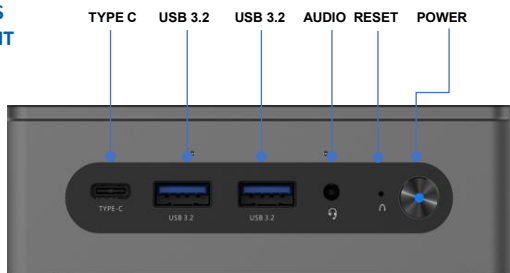

Mini PC - ProSeries NUC DECK

Intel® Core™ i7-1255U

CARACTÉRISTIQUE TECHNIQUE

- MICROPROCESSEUR

Intel® Core™ i7-1255U – 10 cœurs, 12 threads, 12 MB Intel® Smart Cache, fréquence Turbo maximale jusqu'à 4,70 GHz.

- GRAPHIQUE

Intel® Iris® Xe Graphics – fréquence maximale dynamique jusqu'à 1,25 GHz
Supporte jusqu'à 4 écrans (2 x HDMI™ 2.0 and 2 x Type-C, résolution 4K @ 60Hz)

- MÉMOIRE

8 Go Sodimm DDR4 3200Mhz, extensible jusqu'à 96 Go (2 slots mémoire)

- STOCKAGE

480 Go SSD M.2 PCIe **Gen4** NVMe

- PORTS E/S

Face Arrière

2 x USB 2.0 Type-A, 1 x RJ45, 2 x HDMI™ 2.0,
1 x Type-C (4K @60Hz, USB 3.2, 5V-3A Out & PD-in 100W)

Face Avant

2 x USB 3.2 Gen2 Type-A, 1 x Audio 3.5mm, 1 x Clear CMOS,
1 x Type-C (4K @60Hz, USB 3.2, 5V-3A Out & PD-in 100W)

- COMMUNICATION

Intel® Wi-Fi 6, Bluetooth® v5.2, Realtek RTL8111H-CG

- ALIMENTATION

Adaptateur Secteur Externe AC-DC 19V 90W

- DIVERS

TPM 2.0 Infineon, Kensington®, Support VESA, **Fonctionnement 24/7** (-5° / +45°)

- SYSTÈME D'EXPLOITATION

Windows 11 Pro

- GARANTIE

Trois années en standard (option possible).

Référence	DE-104-55U-8512P
Dim. Carton	17,5x17,5x10 cm
Poids	1,1 kg
EAN	3760386022016
HS Code	84715000

PORTS E/S FACE AVANT