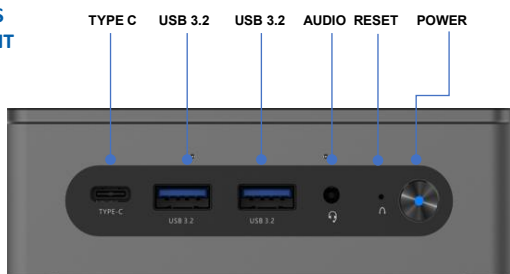

Mini PC - ProSeries NUC DECK

Intel® Twin Lake N150

CARACTÉRISTIQUE TECHNIQUE

- MICROPROCESSEUR

Intel® N150 – 4 cœurs, 4 threads, 6 MB Intel® Smart Cache, fréquence Turbo maximale jusqu'à 3,60 GHz

- GRAPHIQUE

Intel® Graphics – fréquence maximale dynamique jusqu'à 1,0 GHz
Supporte jusqu'à 3 écrans (2 x HDMI™ 2.0 and 1 x Type-C, résolution 4K @ 60Hz)

- MÉMOIRE

8 Go Sodimm DDR4 3200Mhz, extensible jusqu'à 16 Go (1 slot mémoire)

- STOCKAGE

240 Go SSD M.2 PCIe Gen3 NVMe

- PORTS E/S

Face Arrière

2 x USB 2.0 Type-A, 1 x RJ45, 2 x HDMI™ 2.0,
1 x Type-C (4K @60Hz, USB 3.2, 5V-3A Out & PD-in 100W)

Face Avant

2 x USB 3.2 Gen2 Type-A, 1 x Audio 3.5mm, 1 x Clear CMOS,
1 x Type-C (4K @60Hz, USB 3.2, 5V-3A Out & PD-in 100W)

- COMMUNICATION

Intel® Wi-Fi 6, Bluetooth® v5.2, Realtek RTL8111H-CG

- ALIMENTATION

Adaptateur Secteur Externe AC-DC 19V 65W

- DIVERS

TPM 2.0 Infineon, Kensington®, Support VESA, Fonctionnement 24/7 (-5° / +45°)
120 x 120 x 39,5 mm, 0,470Kg.

- SYSTÈME D'EXPLOITATION

Windows 11 Pro

- GARANTIE

Trois années en standard (option possible).

Référence	DE-115-N150-8256P
Dim. Carton	17,5x17,5x10 cm
Poids	1,1 kg
EAN	3760386021996
HS Code	84715000

PORTS E/S FACE AVANT