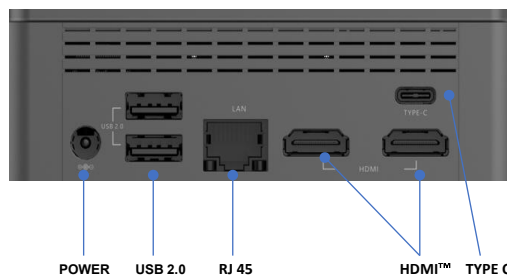

PORTS E/S FACE ARRIÈRE