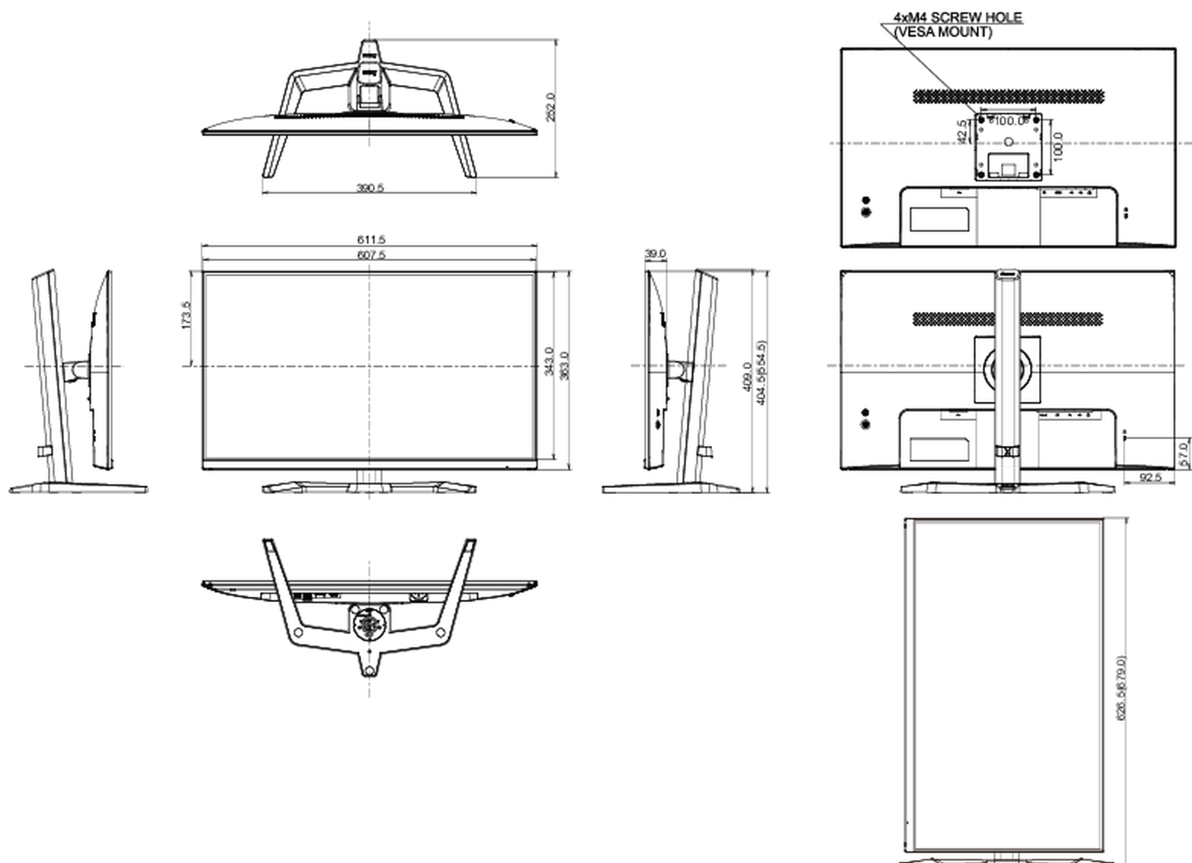

Système de gestion de passage des câbles

oui

05 ACCESSOIRES INCLUS

Câbles

câble d'alimentation, USB, HDMI

Autres

guide démarrage rapide, guide de sécurité

06 GESTION DE L'ÉNERGIE

Bloc d'alimentation

interne

Alimentation

AC 100 - 240V, 50/60Hz

Gestion d'alimentation

23W typique, 0.5W en veille, 0.3W éteint

07 NORMES

Certifications

CE, TÜV-Bauart, EAC, PSE, RoHS support, ErP, WEEE, VCCI, REACH, ENERGY STAR®

Classe d'efficacité énergétique (Regulation (EU) 2017/1369)

F

REACH SVHC

au dessus de 0.1% de plomb

08 DIMENSIONS / POIDS

Dimensions produit L x H x P

611.5 x 404.5 (544.5) x 252mm

Dimensions de la boîte L x H x P

690 x 465 x 152mm

Poids (sans boîte)

5.2kg

Poids (avec boîte)

7.2kg

Code EAN

4948570121724