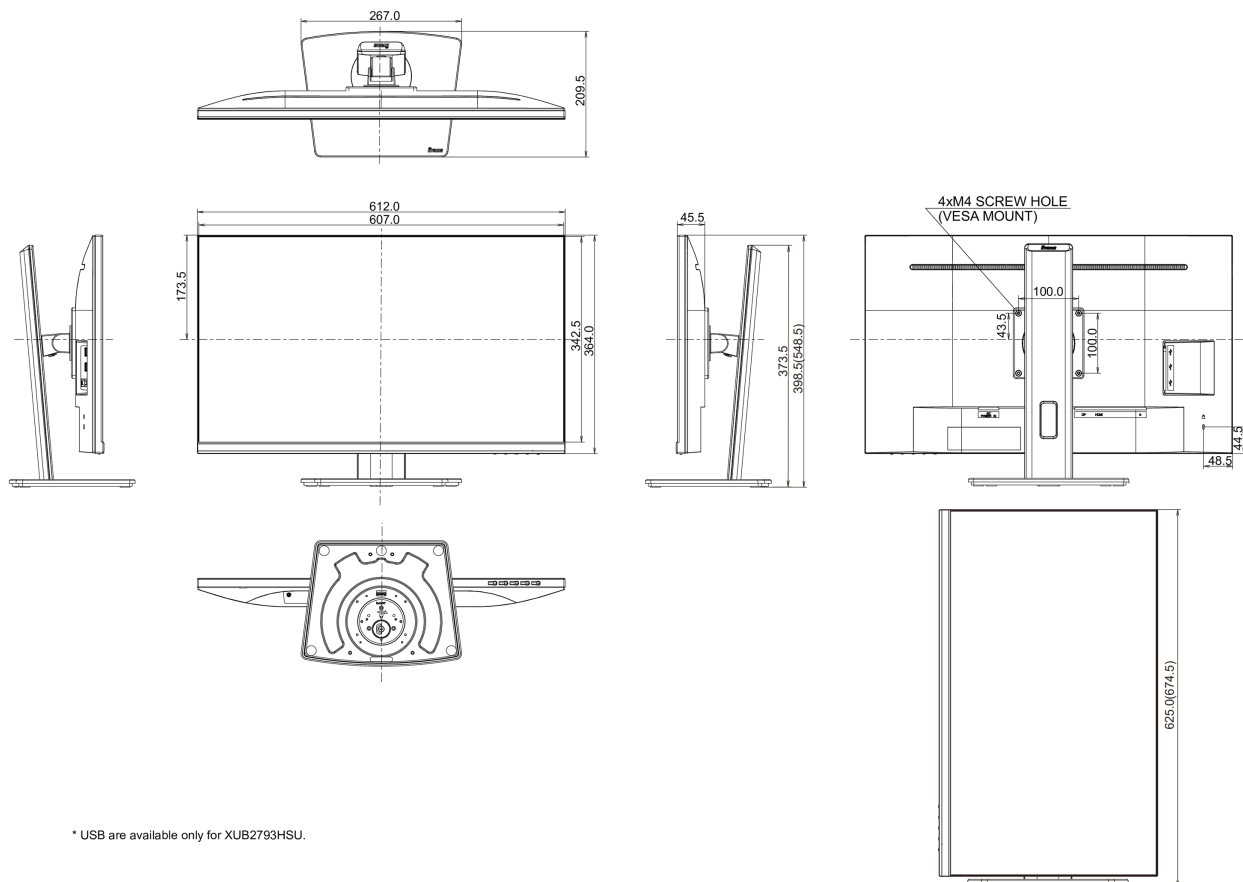

## 04 MECANIQUE

Réglages Position Image	hauteur, pivot (rotation), angle H, angle V
RÉGULATION DE LA HAUTEUR	150mm
Rotation (fonction PIVOT)	90°
Angle de rotation	90°; 45° gauche; 45° droit
Angle d'inclinaison	23° en avant; 5° en arrière
Montage VESA	100 x 100mm
Système de gestion de passage des câbles	oui

## 08 DIMENSIONS / POIDS

Dimensions produit L x H x P	612 x 398.5(548.5) x 209.5mm
Dimensions de la boîte L x H x P	684 x 425 x 151mm
Poids (sans boîte)	6.7kg
Poids (avec boîte)	8.5kg
Code EAN	4948570121168