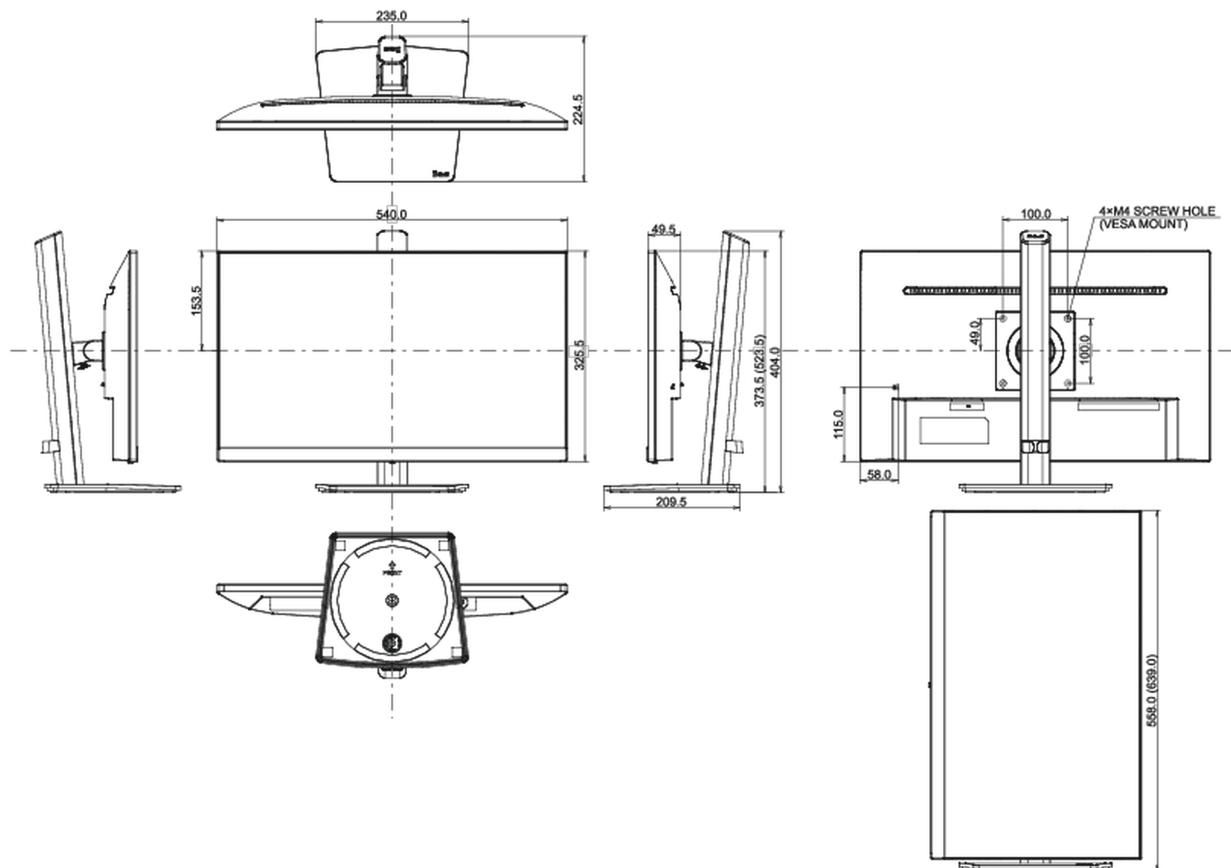

04 MECANIQUE

Réglages Position Image	hauteur, angle H, angle V, pivot (rotation des deux côtés)
RÉGULATION DE LA HAUTEUR	150mm
Rotation (fonction PIVOT)	90°
Angle de rotation	90°; 45° gauche; 45° droit
Angle d'inclinaison	23° en avant; 5° en arrière
Montage VESA	100 x 100mm
Système de gestion de passage des câbles	oui

Dimensions produit L x H x P	540 x 373.5 (523.5) x 224.5mm
Dimensions de la boîte L x H x P	685 x 125 x 403mm
Poids (sans boîte)	4.8kg
Poids (avec boîte)	5.7kg
Code EAN	4948570120802

Toutes les marques nommées sur ce site sont des marques déposées. iiyama ne pourra être tenu responsable d'éventuelles erreurs ou omissions contenues sur ce site. Tous les écrans LCD iiyama sont conformes à la norme ISO-9241-307:2008 pour ce qui concerne les défauts de pixel.