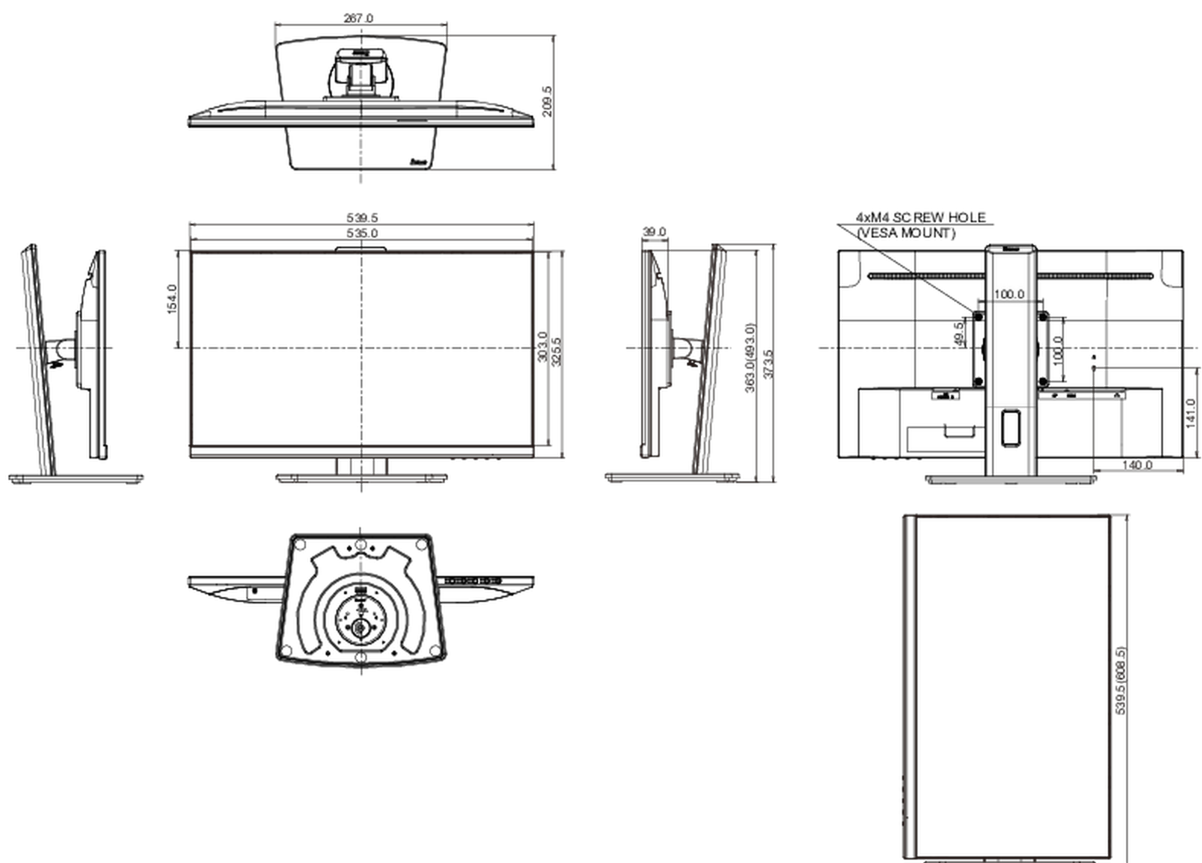

04 MECANIQUE

Réglages Position Image	hauteur, pivot (rotation), angle H, angle V
RÉGULATION DE LA HAUTEUR	150mm
Rotation (fonction PIVOT)	90°
Angle de rotation	90°; 45° gauche; 45° droit
Angle d'inclinaison	23° en avant; 5° en arrière
Montage VESA	100 x 100mm
Système de gestion de passage des câbles	oui

08 DIMENSIONS / POIDS

Dimensions produit L x H x P	539.5 x 343 (493) x 209,5mm
Dimensions de la boîte L x H x P	635 x 390 x 145mm
Poids (sans boîte)	5.7kg
Poids (avec boîte)	6.4kg
Code EAN	4948570121144