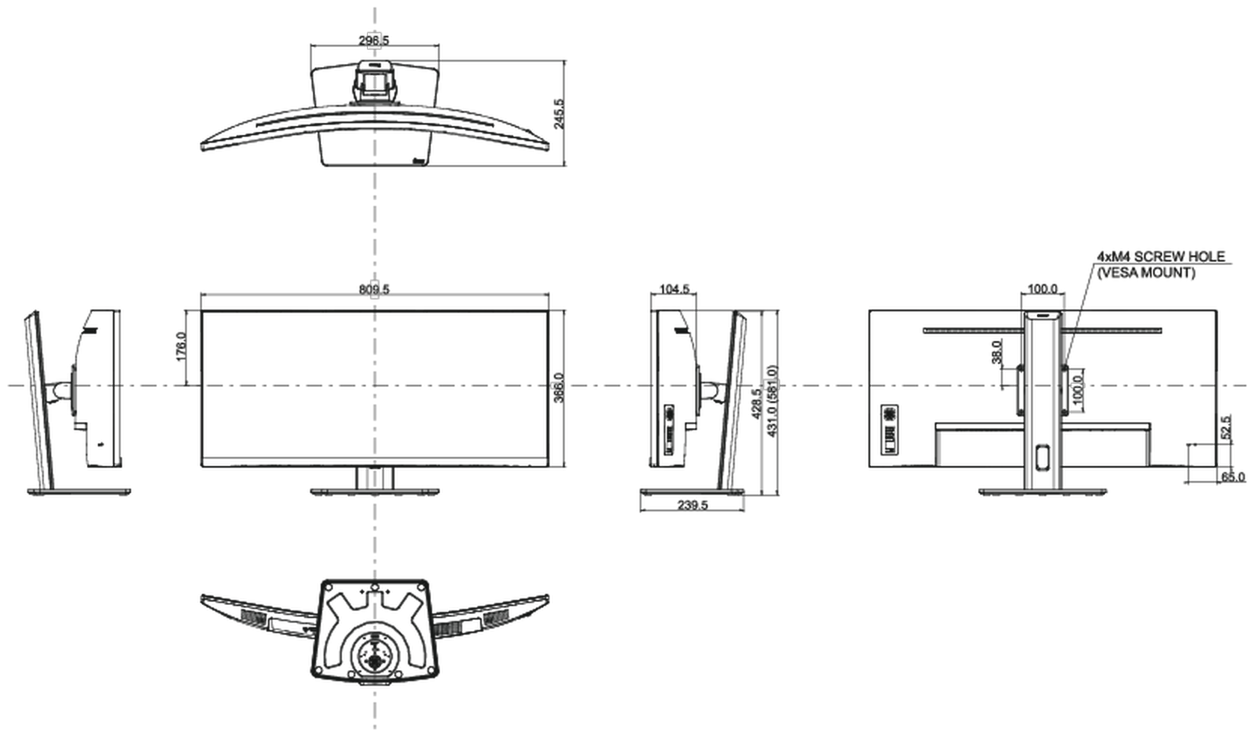

04 MECANIQUE

Réglages Position Image	hauteur, angle V
RÉGULATION DE LA HAUTEUR	150mm
Angle d'inclinaison	23° en avant; 5° en arrière
Montage VESA	100 x 100mm
Système de gestion de passage des câbles	oui

05 ACCESSOIRES INCLUS

Câbles	câble d'alimentation, USB, HDMI, DP, USB-C
Autres	guide démarrage rapide, guide de sécurité

06 GESTION DE L'ÉNERGIE

Bloc d'alimentation	interne
Alimentation	AC 100 - 240V, 50/60Hz
Gestion d'alimentation	56W typique, 0.5W en veille, 0.5W éteint

Dimensions produit L x H x P	809.5 x 431 (581) x 245.5mm
Dimensions de la boîte L x H x P	900 x 480 x 236mm
Poids (sans boîte)	9.4kg
Poids (avec boîte)	12.4kg
Code EAN	4948570121410

Toutes les marques nommées sur ce site sont des marques déposées. iiyama ne pourra être tenu responsable d'éventuelles erreurs ou omissions contenues sur ce site. Tous les écrans LCD iiyama sont conformes à la norme ISO-9241-307:2008 pour ce qui concerne les défauts de pixel.