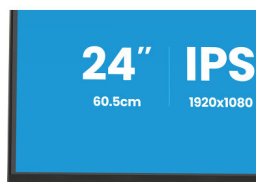

LES SPÉCIFICATIONS

01 CARACTÉRISTIQUES DE L'ÉCRAN

Design	bords fins sur les quatre côtés
Diagonale	24", 60.5cm
Matrice	dalle IPS Technologie LED, finition mate
Résolution native	1920 x 1080 @120Hz (2.1 megapixel Full HD)
Le ratio d'aspect	16:9
Luminosité	300 cd/m ²
Contraste	1500:1
Contraste dynamique	80M:1
Temps de réponse (GTG)	3ms
Angle de vision	horizontal/vertical: 178°/178°, droit/gauche: 89°/89°, en avant/en arrière: 89°/89°
Couleurs supportées	16.7mln (sRGB: 96%; NTSC: 72%)
Fréquence horizontale	30 - 140kHz
Surface de travail H x L	527 x 296.5mm, 20 x 11.6"
Taille du pixel	0.275mm
Couleur	mate, noir

08 DIMENSIONS / POIDS

Dimensions produit L x H x P	543 x 373.5 (492) x 209.5mm
Poids (sans boîte)	4.5kg
Code EAN	4948570126187

Toutes les marques nommées sur ce site sont des marques déposées. iiyama ne pourra être tenu responsable d'éventuelles erreurs ou omissions contenues sur ce site. Tous les écrans LCD iiyama sont conformes à la norme ISO-9241-307:2008 pour ce qui concerne les défauts de pixel. © IYAMA CORPORATION. ALL RIGHTS RESERVED