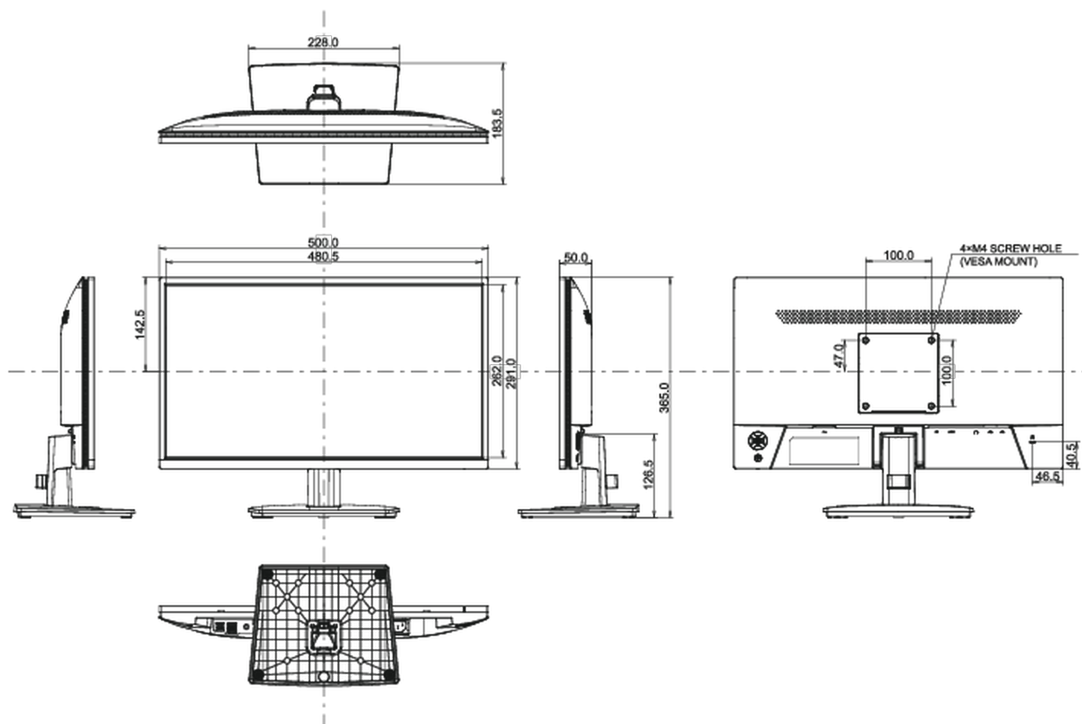

E

REACH SVHC

au dessus de 0.1% de plomb

08 DIMENSIONS / POIDS

Dimensions produit L x H x P

500 x 365 x 183.5mm

Dimensions de la boîte L x H x P

565 x 128 x 394mm

Poids (sans boîte)

3.1kg

Poids (avec boîte)

4.5kg

Code EAN

4948570120697

contenues sur ce site. Tous les écrans LCD iiyama sont conformes à la norme ISO-9241-307:2008 pour ce qui concerne les défauts de pixel.