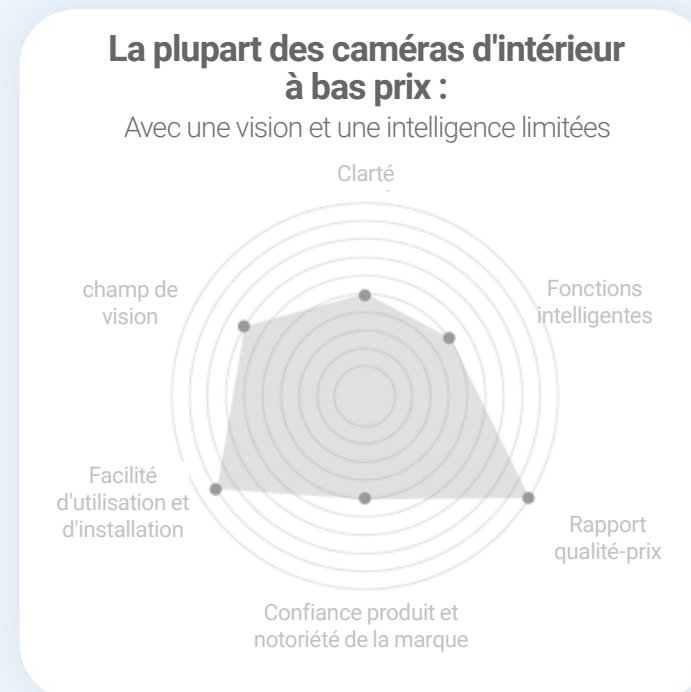

Une caméra polyvalente qui domine le marché

*Le graphique est fourni à titre d'illustration uniquement pour montrer la performance globale de la H6c G1 (3K), basée sur les résultats des tests du laboratoire EZVIZ comparant d'autres modèles de produits couramment vendus sur le marché.