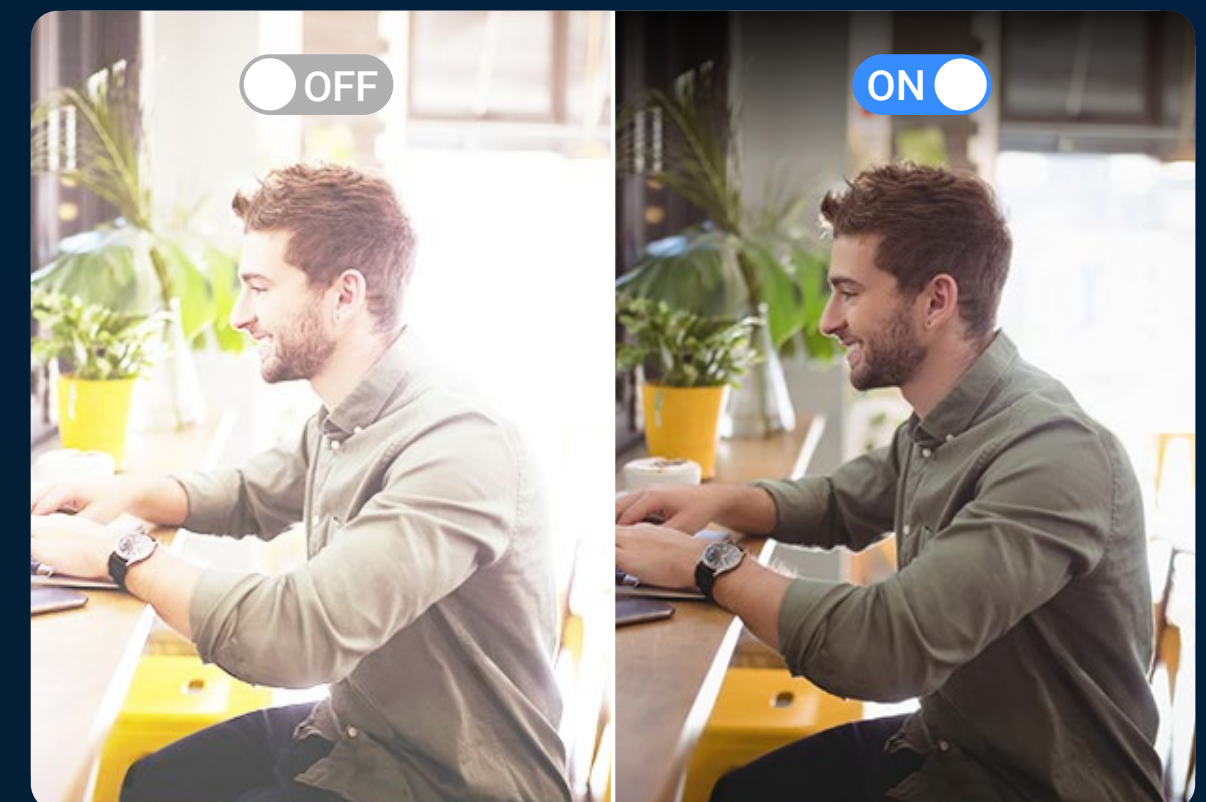

Un éclairage équilibré. De meilleures séquences.

Le WDR aide la caméra à équilibrer les zones claires et sombres dans une même image, afin que rien ne soit perdu dans les ombres ou ébloui par la lumière du soleil.