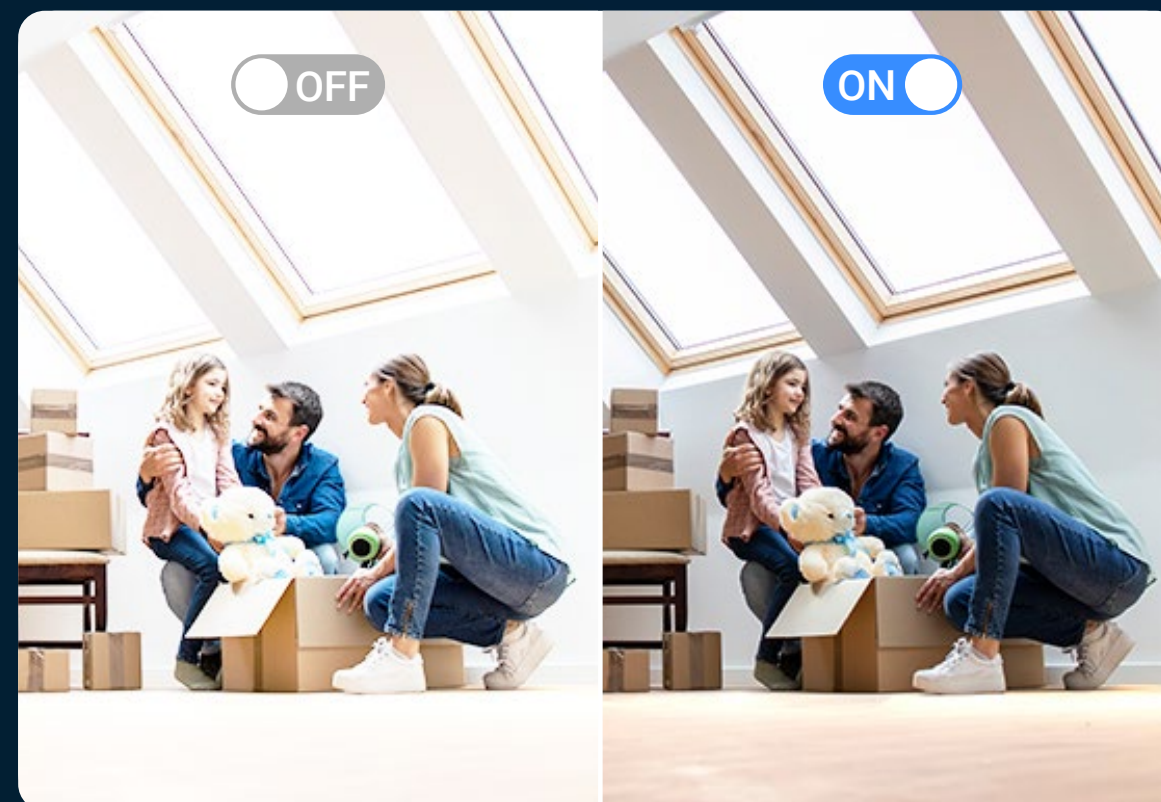

 Grande ouverture F1.6 : pour capturer les lumières tamisées.

 Vision nocturne couleur intelligente : avec projecteurs intégrés.

 Vision nocturne : jusqu'à 10 m (33 ft).

# Restez proche, directement depuis votre téléphone.

Créez vos propres routines de surveillance afin que la caméra sache exactement où se concentrer. Une fois les zones les plus importantes définies, la caméra patrouillera automatiquement ces endroits et vous enverra des alertes si nécessaire.