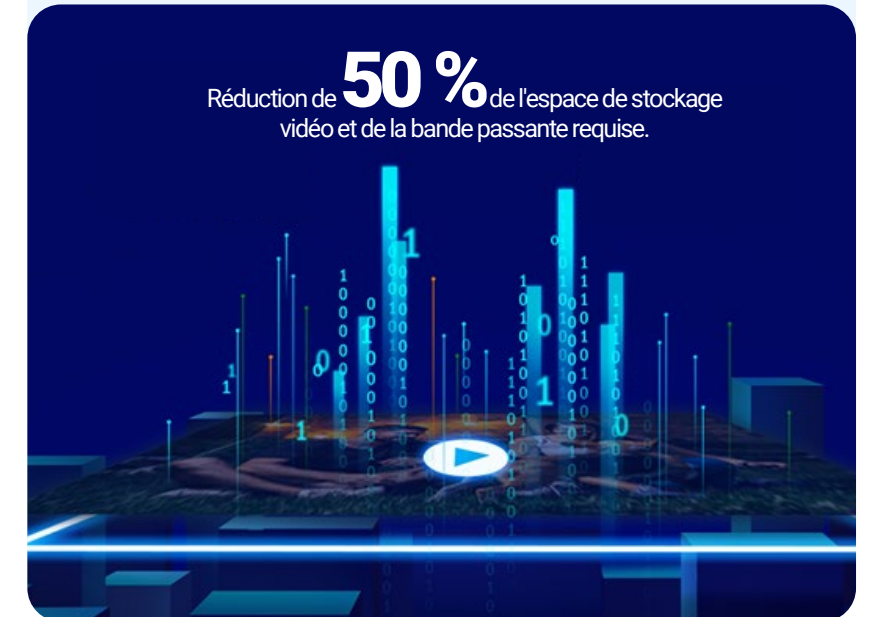

Visionnage plus fluide avec des fichiers vidéo plus petits⁴

Réduction de **50 %** de l'espace de stockage vidéo et de la bande passante requise.