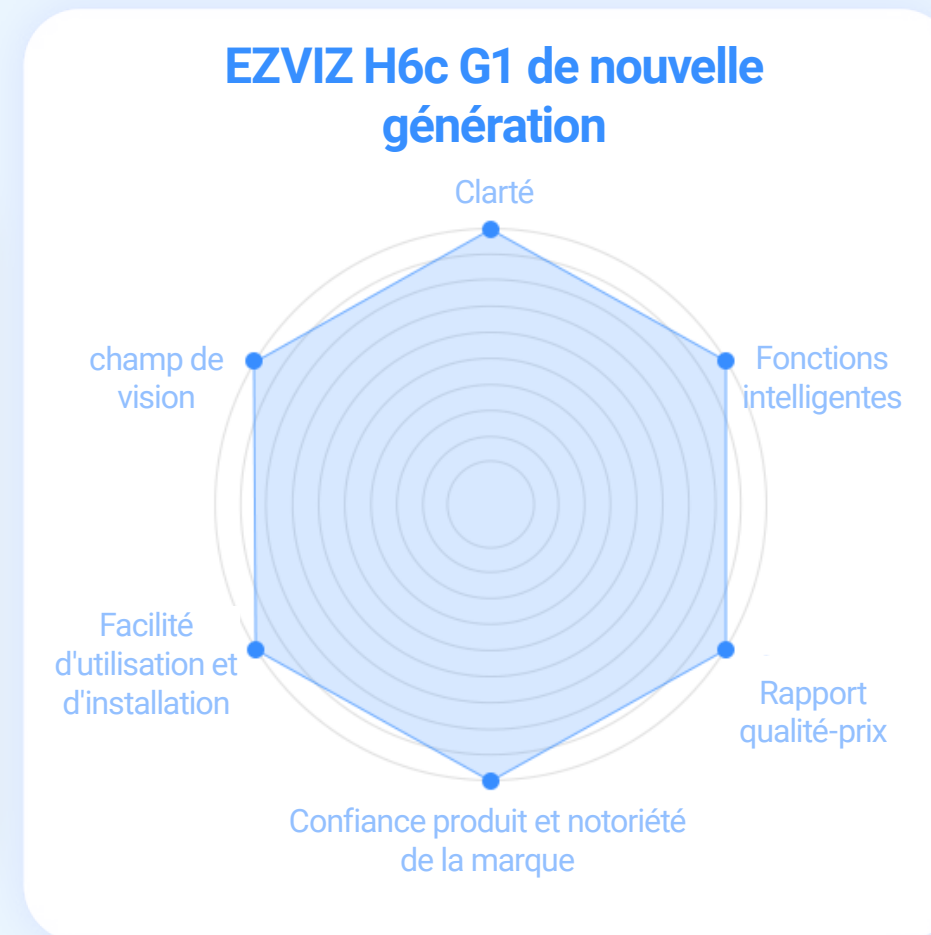

Une caméra polyvalente qui domine le marché

*Le graphique est fourni à titre d'illustration uniquement pour montrer la performance globale de la H6c G1 (3K), basée sur les résultats des tests du laboratoire EZVIZ comparant d'autres modèles de produits couramment vendus sur le marché.