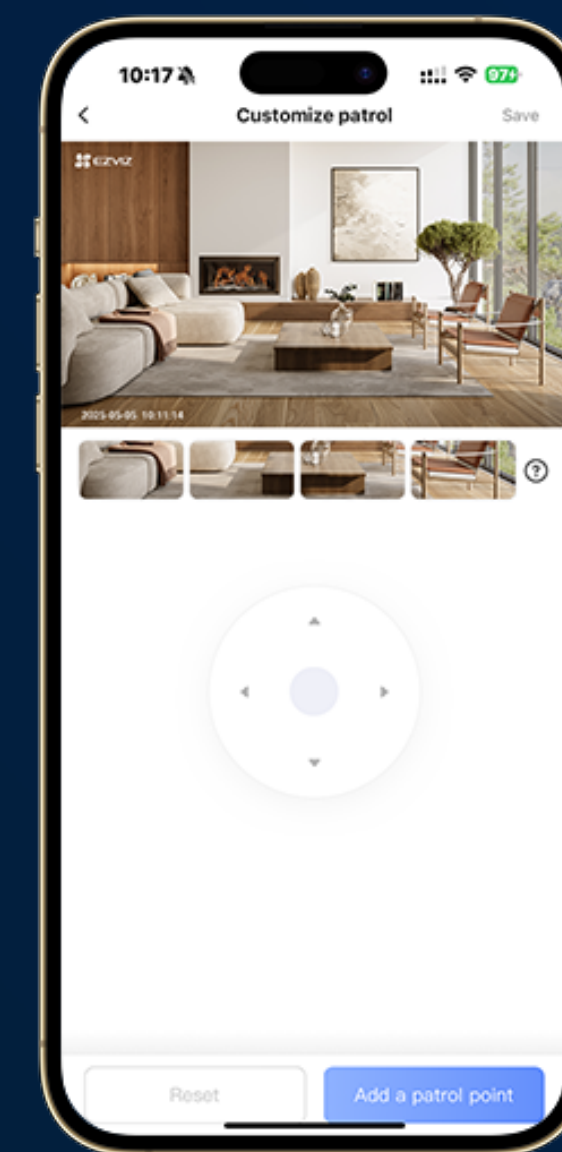

# Restez proche, directement depuis votre téléphone.

Créez vos propres routines de surveillance afin que la caméra sache exactement où se concentrer. Une fois les zones les plus importantes définies, la caméra patrouillera automatiquement ces endroits et vous enverra des alertes si nécessaire.

Zone de patrouille personnalisable

Contrôle facile depuis l'application