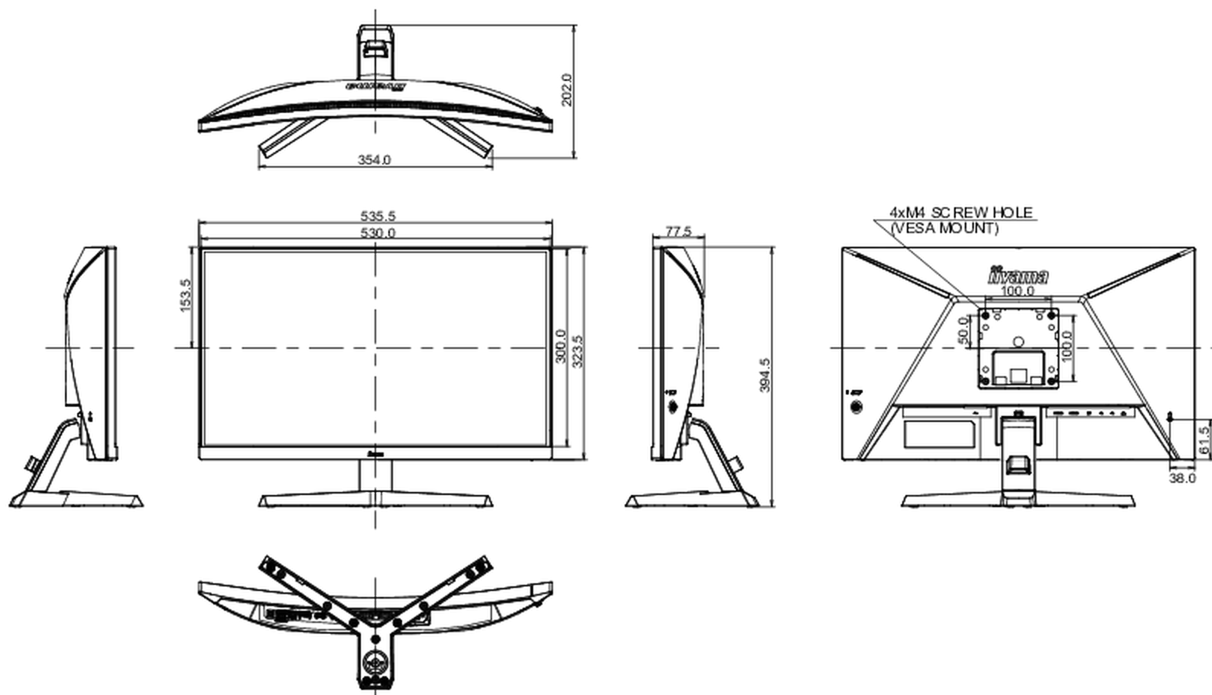

04 MECANIQUE

Réglages Position Image	angle V
Angle d'inclinaison	22° en avant; 5° en arrière
Montage VESA	100 x 100mm
Système de gestion de passage des câbles	oui

05 ACCESSOIRES INCLUS

Câbles	câble d'alimentation, USB, DP
Autres	guide démarrage rapide, guide de sécurité

08 DIMENSIONS / POIDS

Dimensions produit L x H x P	535.5 x 394.5 x 202mm
Dimensions de la boîte L x H x P	612 x 408 x 190mm
Poids (sans boîte)	3.7kg
Poids (avec boîte)	4.8kg
Code EAN	4948570117703

Toutes les marques nommées sur ce site sont des marques déposées. iiyama ne pourra être tenu responsable d'éventuelles erreurs ou omissions contenues sur ce site. Tous les écrans LCD iiyama sont conformes à la norme ISO-9241-307:2008 pour ce qui concerne les défauts de pixel.