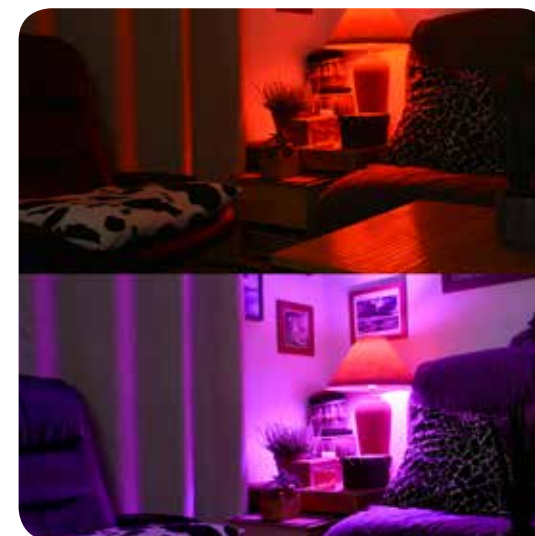

Ambiance / Ambience / Ambiente