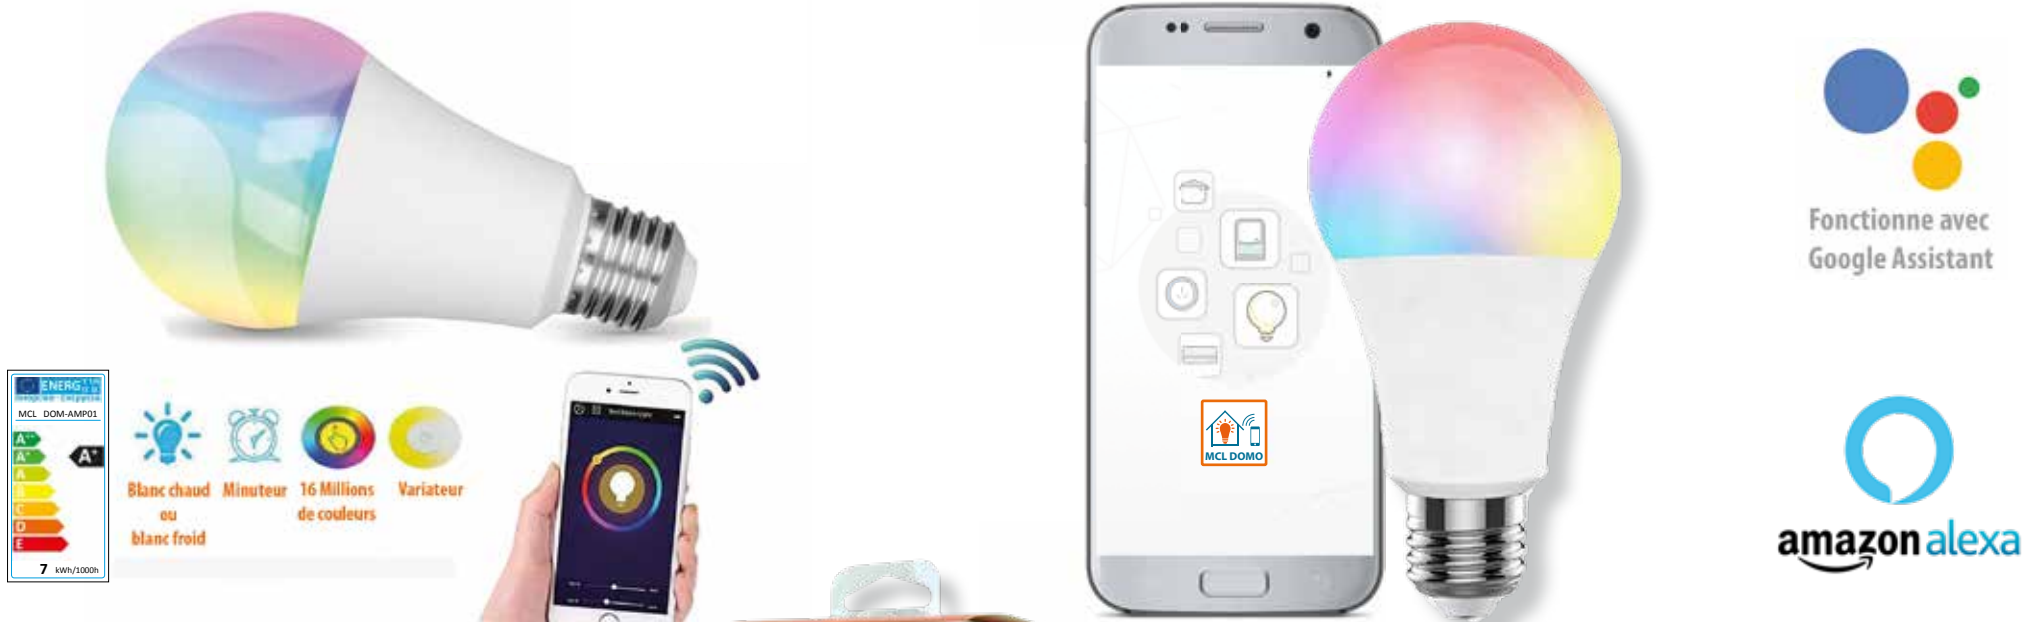

BOMBILLA MULTICOLOR CONECTADA COMPATIBLE CON WIFI GOOGLE Y ALEXA

Con esta bombilla conectada, crea tu atmósfera ideal entre 16 millones de colores. Puede controlar su encendido, apagado y matiz de color después de instalar la aplicación gratuita **MCL DOMO** en su teléfono inteligente o tableta y aún más simplemente con la voz a través de **Google Home** o **Amazon Alexa**.

Entre las características interesantes, la función «temporizador», ideal para encender o apagar la lámpara después de un cierto tiempo, la función «escena» para crear una atmósfera entre sus diferentes fuentes de luz.

Características técnicas

- Voltaje de entrada : 85 ~ 265VAC 50/60 Hz
- Ángulo de iluminación : 270 °
- Potencia : 7W
- Base : E27
- Temperatura de color : 2700-6500K + RGB
- Brillo : 540-600 lúmenes
- Clase de protección : IP 20
- Vida útil : aproximadamente 20000 horas
- 8 Leds SMD5730 para iluminación blanca y 14 Leds SMD5730 para iluminación RGB
- Dimensiones : Ø60 mm, altura 126 mm
- Peso : 90gr