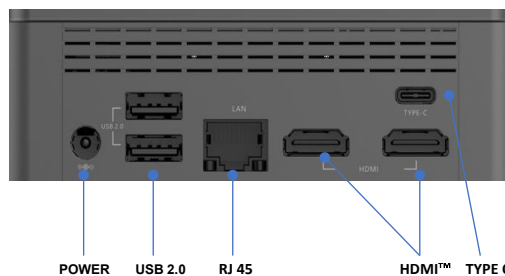

PORTS E/S FACE ARRIÈRE