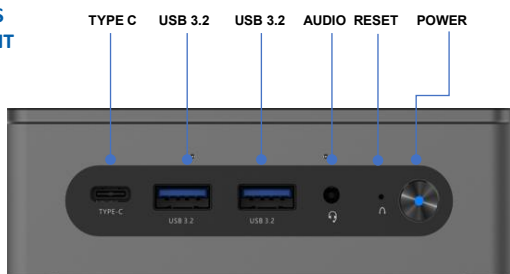

Mini PC - ProSeries NUC DECK

Intel® Core™ i5-1235U

CARACTÉRISTIQUE TECHNIQUE

- MICROPROCESSEUR

Intel® Core™ i5-1235U – 10 cœurs, 12 threads, 12 MB Intel® Smart Cache, fréquence Turbo maximale jusqu'à 4,40 GHz.

- GRAPHIQUE

Intel® Iris® Xe Graphics – fréquence maximale dynamique jusqu'à 1,20 GHz
Supporte jusqu'à 4 écrans (2 x HDMI™ 2.0 and 2 x Type-C, résolution 4K @ 60Hz)

- MÉMOIRE

8 Go Sodimm DDR4 3200Mhz, extensible jusqu'à 96 Go (2 slots mémoire)

- STOCKAGE

480 Go SSD M.2 PCIe Gen4 NVMe

- PORTS E/S

Face Arrière

2 x USB 2.0 Type-A, 1 x RJ45, 2 x HDMI™ 2.0,
1 x Type-C (4K @60Hz, USB 3.2, 5V-3A Out & PD-in 100W)

Face Avant

2 x USB 3.2 Gen2 Type-A, 1 x Audio 3.5mm, 1 x Clear CMOS,
1 x Type-C (4K @60Hz, USB 3.2, 5V-3A Out & PD-in 100W)

- COMMUNICATION

Intel® Wi-Fi 6, Bluetooth® v5.2, Realtek RTL8111H-CG

- ALIMENTATION

Adaptateur Secteur Externe AC-DC 19V 90W

- DIVERS

TPM 2.0 Infineon, Kensington®, Support VESA, Fonctionnement 24/7 (-5° / +45°)
120 x 120 x 39,5 mm, 0,470Kg.

- SYSTÈME D'EXPLOITATION

Windows 11 Pro

- GARANTIE

Trois années en standard (option possible).

Référence	DE-104-35U-8512P
Dim. Carton	17,5x17,5x10 cm
Poids	1,1 kg
EAN	3760386020814
HS Code	84715000

PORTS E/S FACE AVANT