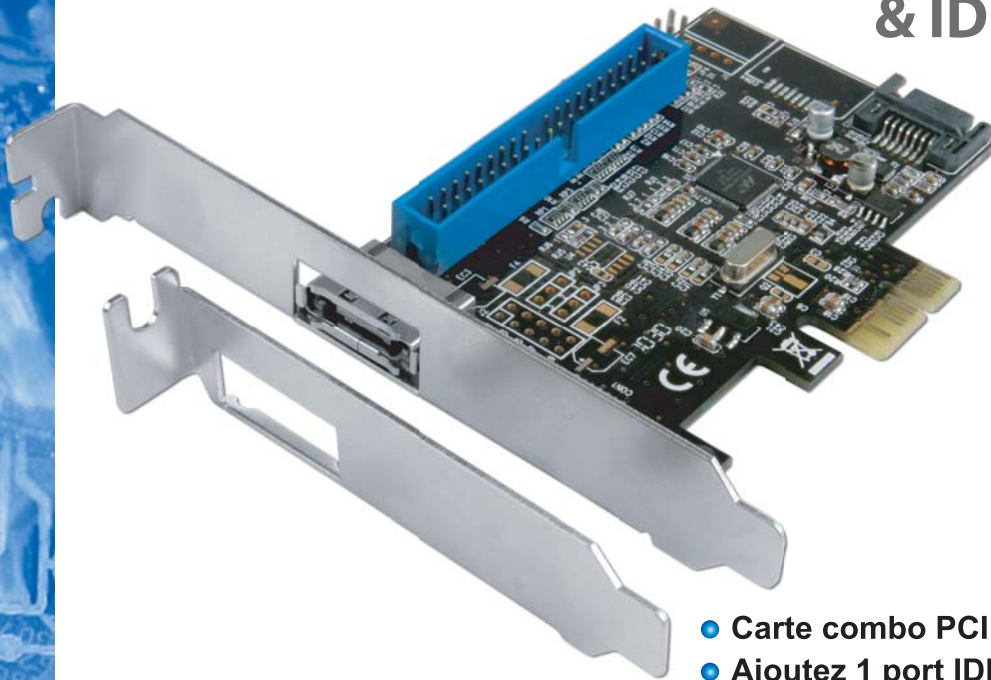

# **CARTE PCI EXPRESS COMBO SATA 6 Gb/s & IDE P-ATA**

## **PCI EXPRESS COMBO SATA 6 Gb/s & IDE P-ATA CARD**

- Carte combo PCI Express 2 en 1
- Ajoutez 1 port IDE Parallèle ATA, 1 port SATA 6 Gb/s et 1 port eSATA
- Possibilité de connecter jusqu'à 2 disques durs IDE et 1 disque dur SATA

### **CARACTÉRISTIQUES**

- Ajoutez 1 port eSATA, 1 port SATA 6 Gb/s et 1 port IDE P-ATA
- Compatible avec SATA 6/3/1.5 Gb/s, RAID 0/1, NCQ
- Compatible avec ATA/ATAPI-7/Ultra DMA 66/100/133
- Interface PCI Express 2.0. Windows XP/VISTA/7

### **Combo 2 in 1 PCI Express card**

**Add 1 IDE Parallel ATA port, 1 SATA 6 Gb/s port and 1 eSATA port**

**Possibility to connect up to 2 IDE HDD and 1 SATA HDD**