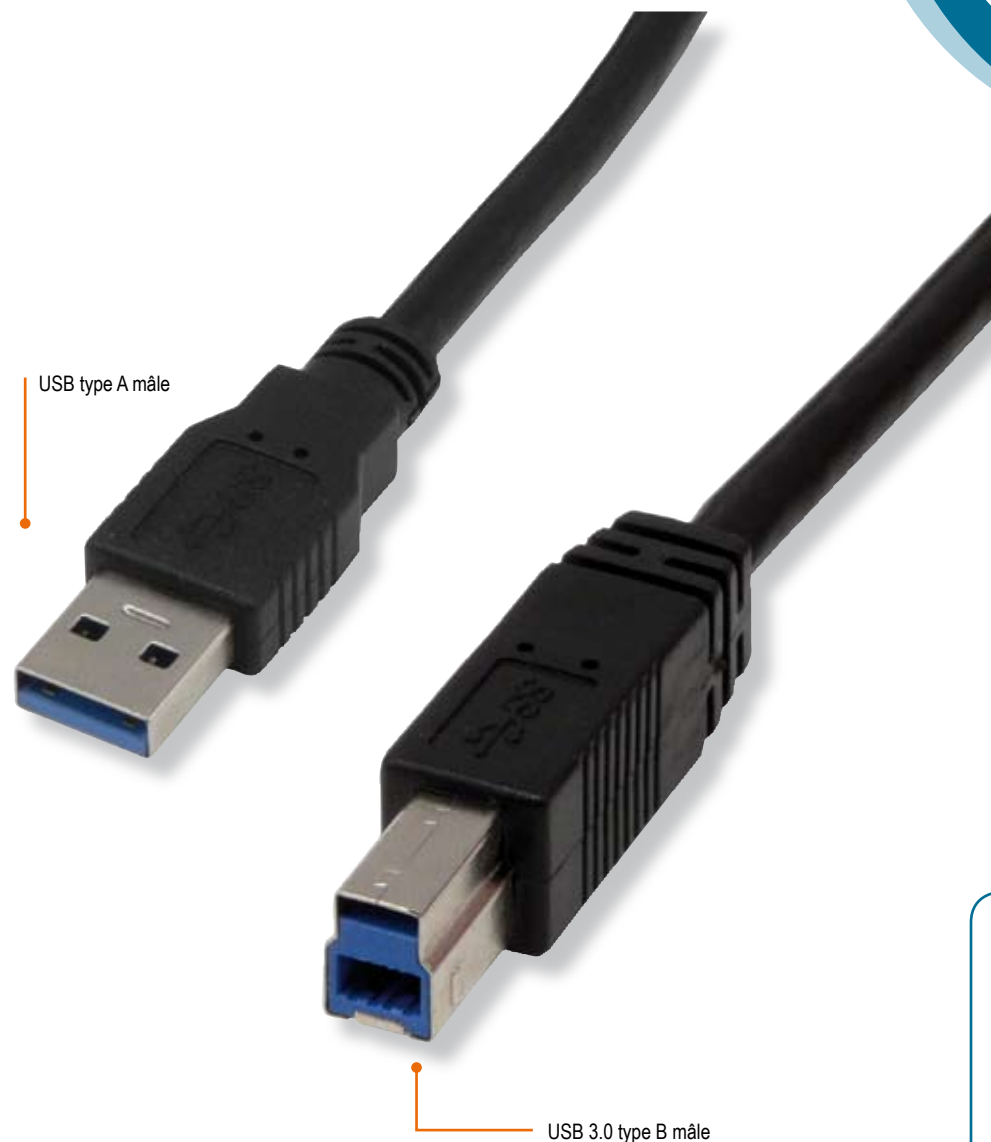

CORDON USB 3.0 TYPE A / B MÂLE - 2M NOIR

USB 3.0 SUPERSPEED CABLE A / B PLUG - 2M BLACK

CABLE USB 3.0 A / B - 2M NEGRO . ALTA VELOCIDAD

mcl
www.mclsamar.com

USB 3.0

Cordon USB 3.0 "Superspeed" type A / B pour raccorder des périphériques USB 3.0 à votre ordinateur équipé d'un contrôleur USB.3.0.

- Connecteur 1 : USB type A mâle
- Connecteur 2 : USB type B mâle
- Débit supporté : jusqu'à 5Gbit/s

Connect your USB 3.0 device to the USB 3.0 port on your PC.

- Connector 1 : USB type A male
- Connector 2 : USB type B male

Conecte el dispositivo USB 3.0 al puerto USB 3.0 en su PC.

- Conector 1: USB tipo A macho
- Conector 2: USB tipo B macho

DONNÉES LOGISTIQUES

Référence	MC923AB-2M/N
Code barre	3700224708085
Poids net	0,089 Kg
Poids brut	0,092 Kg
Package	Bulk
Emballage	155 x 180 x 20 mm