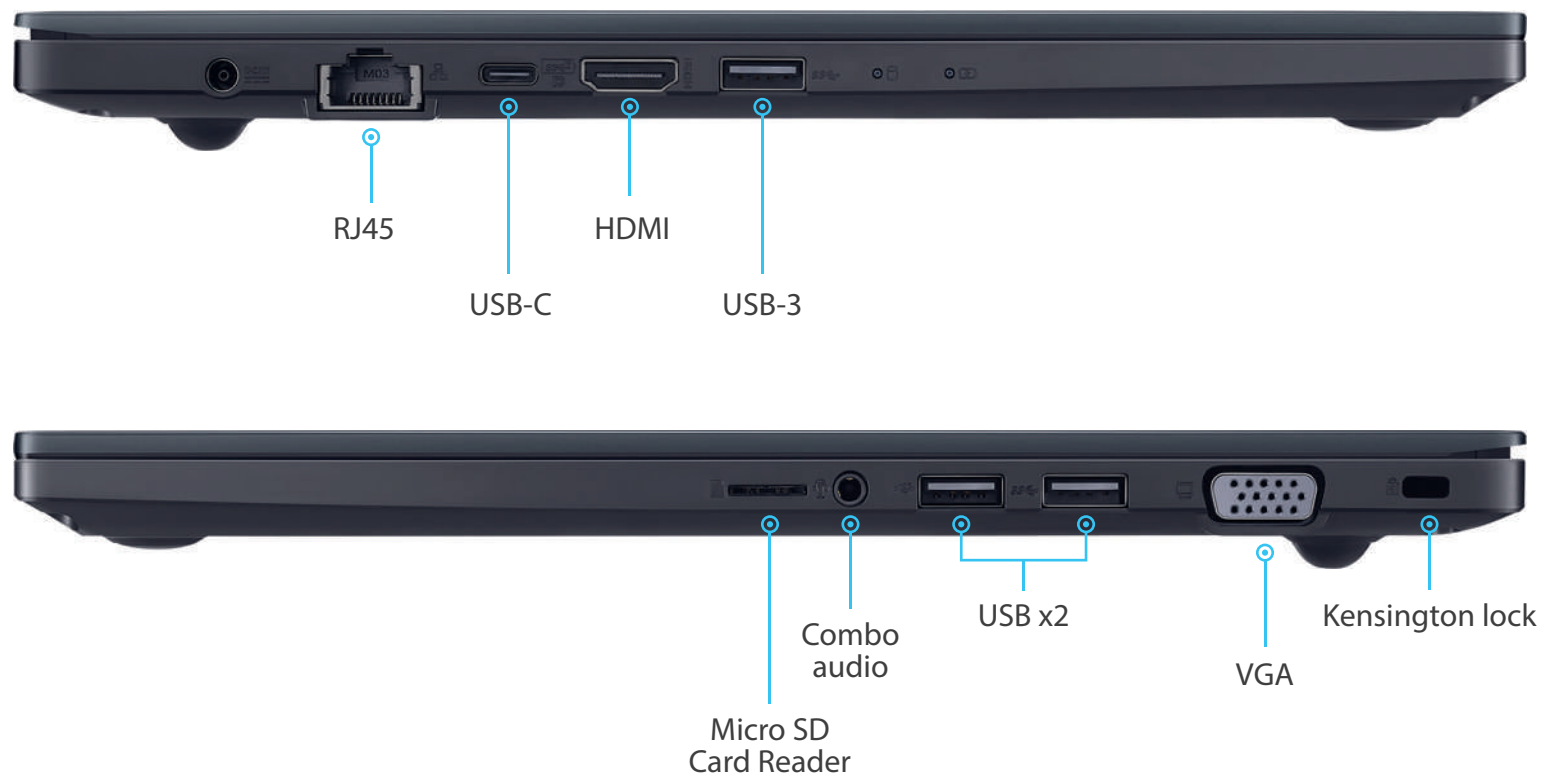

ExpertBook P2

Connectique complète

ASUS | BUSINESS