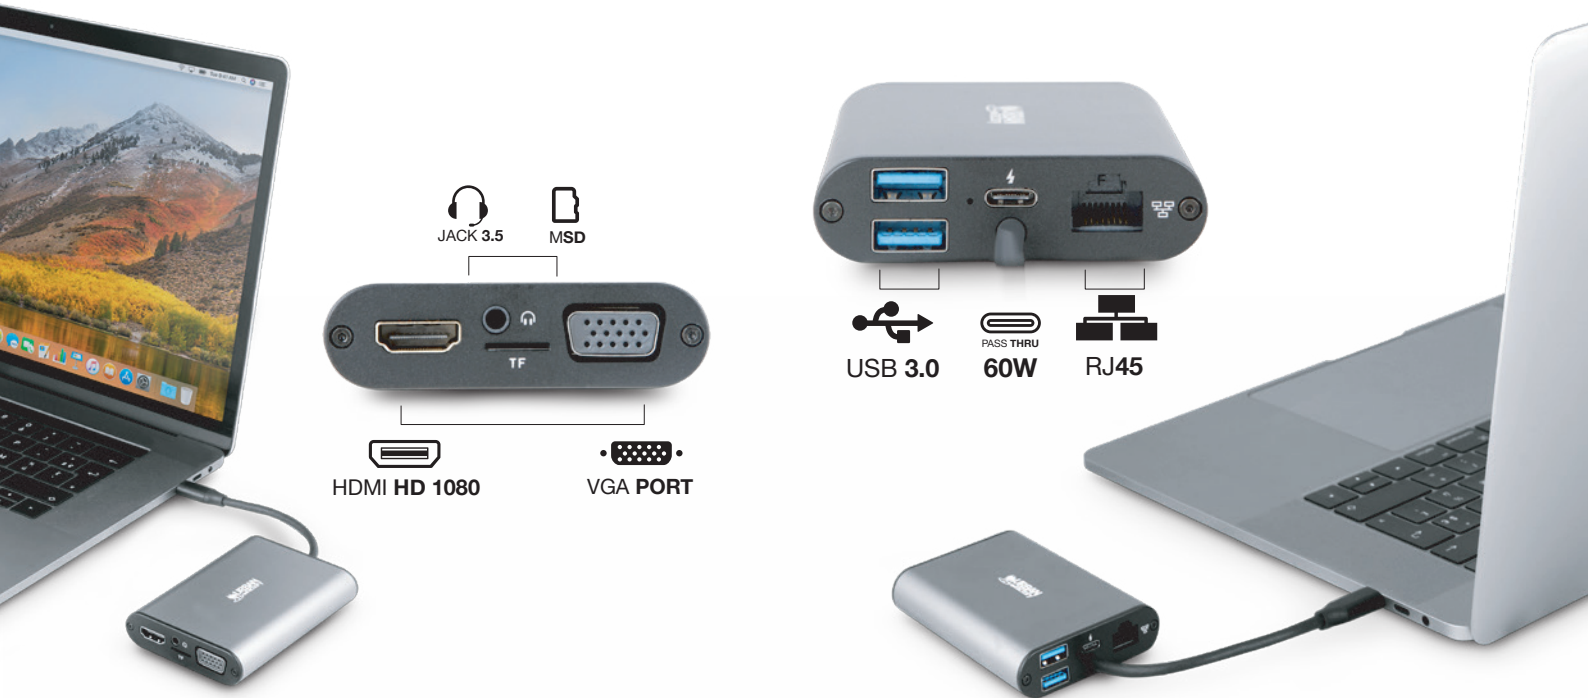

Station mobile **USB TYPE-C (série 2)**  
USB TYPE-C MOBILE STATION (serie 2)

CONÇU POUR  
MADE FOR

TYPE-C

USB 3.0

HDMI HD

VGA PORT

ETHERNET

MSD READER

# Station mobile **USB TYPE-C (série 2)**

### FR

**Station mobile USB TYPE-C avec distribution de courant en mode Pass-Thru (60W).** Entrée USB TYPE-C. Sortie USB TYPE-C avec distribution de courant. Sortie HDMI en résolution HD 1080i. Sortie vidéo VGA. 2 X USB 3.0. Port LAN Gigabit Ethernet. Lecteur de cartes mémoires MSD. Port Audio Jack 3.5mm. Finition en Aluminium Gris Sidéral.

### ES

**Estación móvil USB TYPE-C con entrega de energía pasante (60W).** Entrada USB TYPE-C. Salida USB TYPE-C con entrega de energía pasante. Salida HDMI en la resolución HD 1080i. Salida de vídeo VGA. 2 X USB 3.0. Puerto LAN Gigabit Ethernet. Lector de tarjetas MSD. Jack de 3,5 mm Micro Audio. Acabado de aluminio gris sideral.